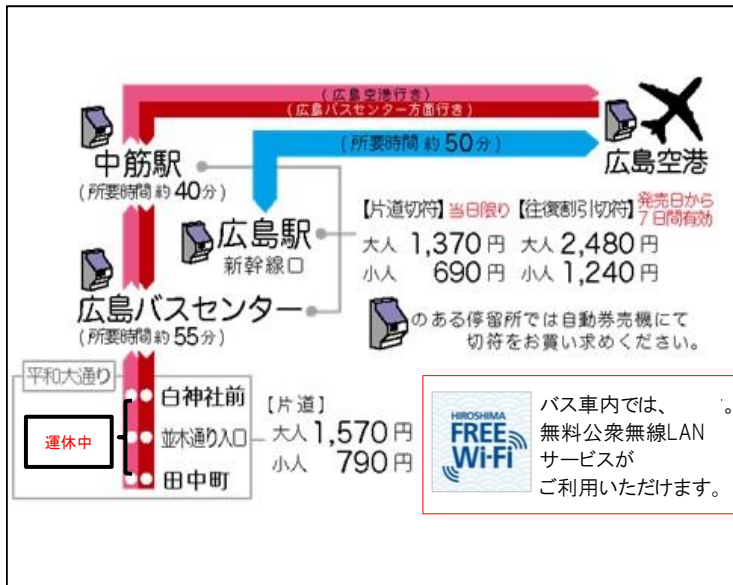

広島空港21:05発の便は
広島駅新幹線口を経由し、
広島バスセンターまで運行します
《中筋駅は経由しません》

平和通り			広島バスセンター			アストラムライン 中筋駅			広島空港		
PEACE BLVD			Hiroshima Bus Center			Nakasuji Sta.			広島空港		
広島空港行き			広島バスセンター行き			アストラムライン行き			平和通り行き		
広島バスセンター ②番ホーム	アストラム 中筋駅 ①番ホーム	広島空港 降車ホーム	広島バスセンター ①番ホーム	アストラム 中筋駅 降車ホーム	広島バスセンター 降車ホーム	広島バスセンター ①番ホーム	アストラム 中筋駅 降車ホーム	広島バスセンター 降車ホーム	平和通り ①番ホーム	アストラム 中筋駅 降車ホーム	広島バスセンター 降車ホーム
7:00	7:15	7:55	8:40	9:20	9:35	8:40	9:20	9:35	8:40	9:20	9:35
7:10	7:25	8:05	8:50	9:30	9:45	8:50	9:30	9:45	8:50	9:30	9:45
8:15	8:30	9:10	10:15	10:55	11:10	10:15	10:55	11:10	10:15	10:55	11:10
9:35	9:50	10:30	11:05	11:45	12:00	11:05	11:45	12:00	11:05	11:45	12:00
10:45	11:00	11:40	11:15	11:55	12:10	11:15	11:55	12:10	11:15	11:55	12:10
11:35	11:50	12:30	12:20	13:00	13:15	12:20	13:00	13:15	12:20	13:00	13:15
13:15	13:30	14:10	12:50	13:30	13:45	12:50	13:30	13:45	12:50	13:30	13:45
14:35	14:50	15:30	15:05	15:45	16:00	15:05	15:45	16:00	15:05	15:45	16:00
15:45	16:00	16:40	16:15	16:55	17:10	16:15	16:55	17:10	16:15	16:55	17:10
16:15	16:30	17:10	17:30	18:10	18:25	17:30	18:10	18:25	17:30	18:10	18:25
17:45	18:00	18:40	18:15	18:55	19:10	18:15	18:55	19:10	18:15	18:55	19:10
18:05	18:20	19:00	19:35	20:15	20:30	19:35	20:15	20:30	19:35	20:15	20:30
			19:50	20:30	20:45	19:50	20:30	20:45			

平和通り発着便は
引き続き運休いたします。

広島空港リムジンバスは全車、同一車体色の車両で運行しております。
広島電鉄・広島バス・広島交通・芸陽バス・中国JRバスの5社による共同運行です。
※車両整備等により各社固有の車両で運行する場合がございます。
全席自由席です。(ご予約席はございません)
※車いすをご利用のお客様を除きます。

《運行状況・お忘れ物のお問合せ》
広島電鉄株式会社 広島北営業課
電話 (082) 231-5171

車いすマークの付いた時刻では
車いす対応リフト付きバス車両にて運行いたします。
※点検整備等により、一般車両で運行する場合があります。
車いすをご利用の際は
1ヶ月前～前日17:45までに、ご連絡をお願いいたします。

《車いす乗車のご予約に関するお問い合わせ》
広島電鉄株式会社 広島電鉄バステレフォンセンター
電話 (082) 207-1073 (9:00～17:45、年中無休)