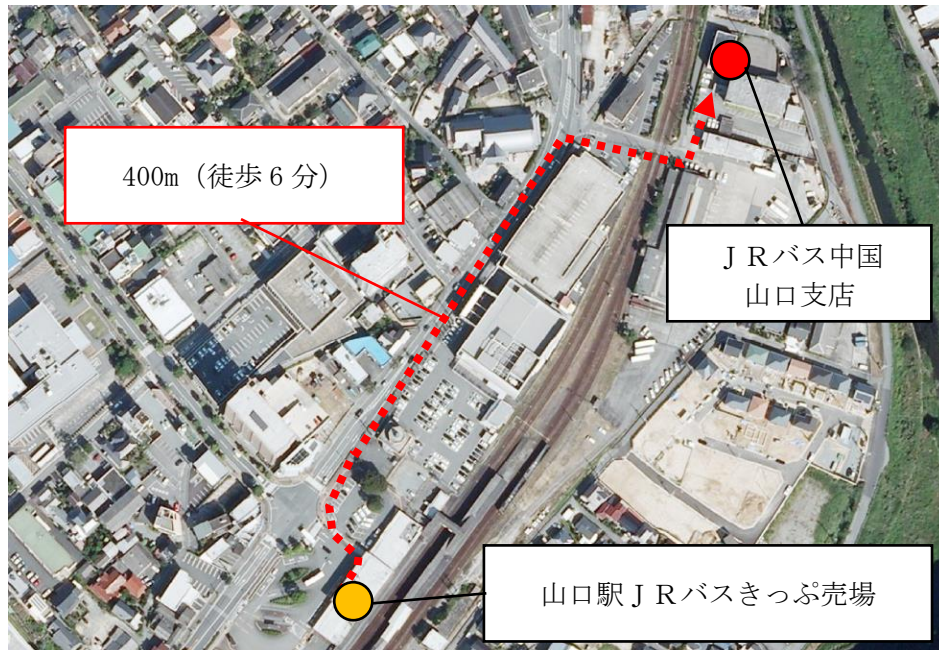

敬白

記

1 営業日の変更について

現行	変更	備考
火曜日～土曜日 (祝日休業)	火曜日・木曜日・土曜日 (祝日休業)	営業時間は変更ありません (9:30～12:00/13:00～17:30)

※上記の営業日以外については、JRバス中国 山口支店をご案内下さい。

JRバス中国 山口支店 [営業時間：9:00～17:30 (年中無休)]

2 変更日

2025年2月5日(水)～当面の間