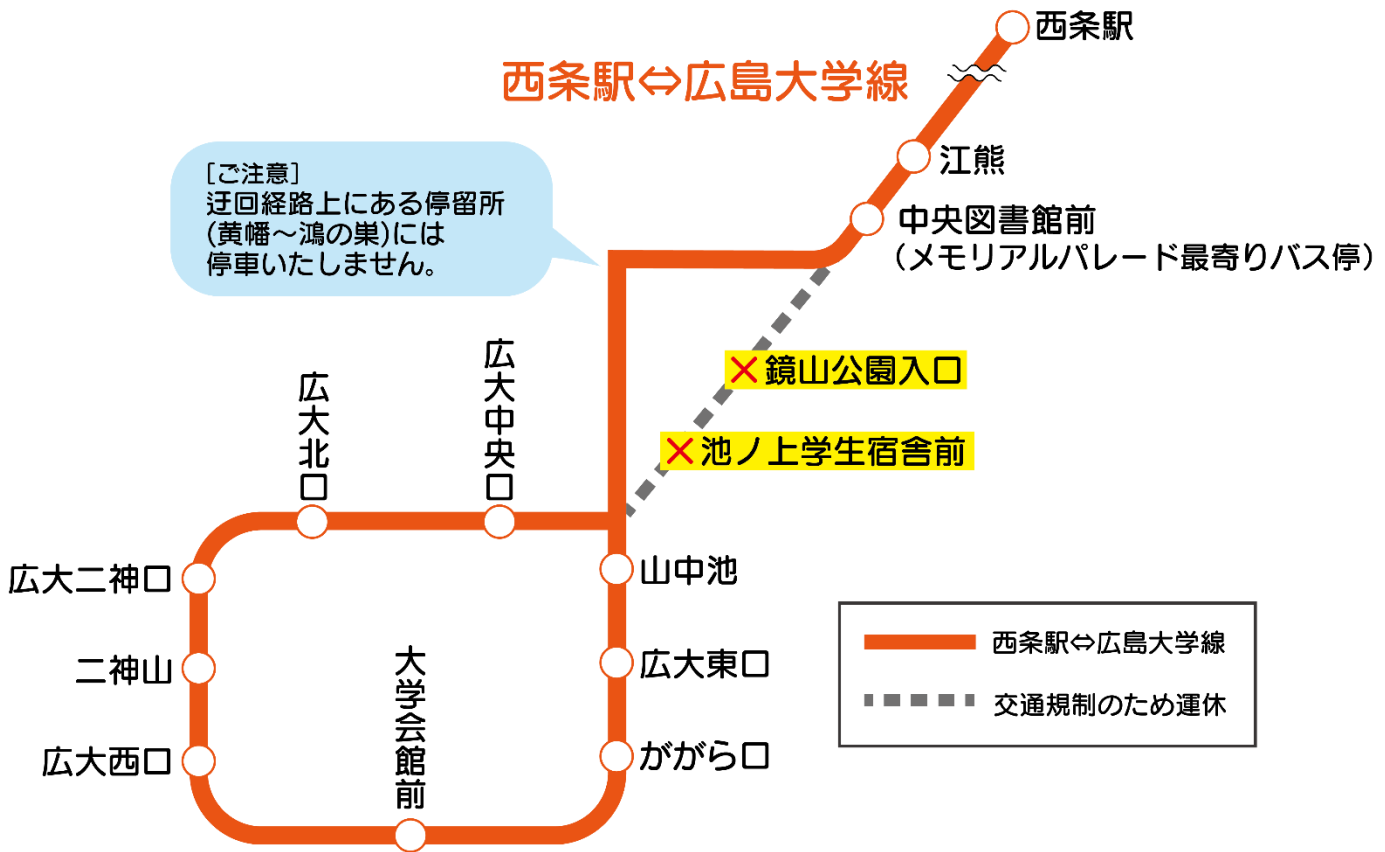

お知らせ

ひがしひろしまメモリアルパレード開催に伴う 西条駅～広島大学線の迂回運行について

いつもご利用いただきありがとうございます。「ひがしひろしまメモリアルパレード」開催に伴う交通規制のため、下記の通り迂回運行を行います。大変ご迷惑をおかけいたしますが、ご確認の上、ご利用賜りますようお願い申し上げます。

2024年11月17日(日) 9:30～14:30

運行ルート	迂回時間帯
西条駅→広島大学方面	西条駅9:33発便～14:18発便(広島大学行き)
広島大学→西条駅方面	広大中央口9:27発便～14:00発便(西条駅行き)

上記時間帯に運行する便は、**下図×印の停留所を経由しません。**

※ひがしひろしまメモリアルパレード開催中は、迂回運行や運行経路上における交通集中等の影響により大きく遅延する場合がございます。予めご了承ください。安全な運行のため、ご理解、ご協力をお願いいたします。

※遅延により交通規制の時間帯から外れ、規制区間の通行が可能となった場合は、通常の経路にて運行いたします。

※迂回運行便は、迂回経路上の停留所には停車いたしません。また、イベント開催に伴う停留所の移設・増設は致しません。