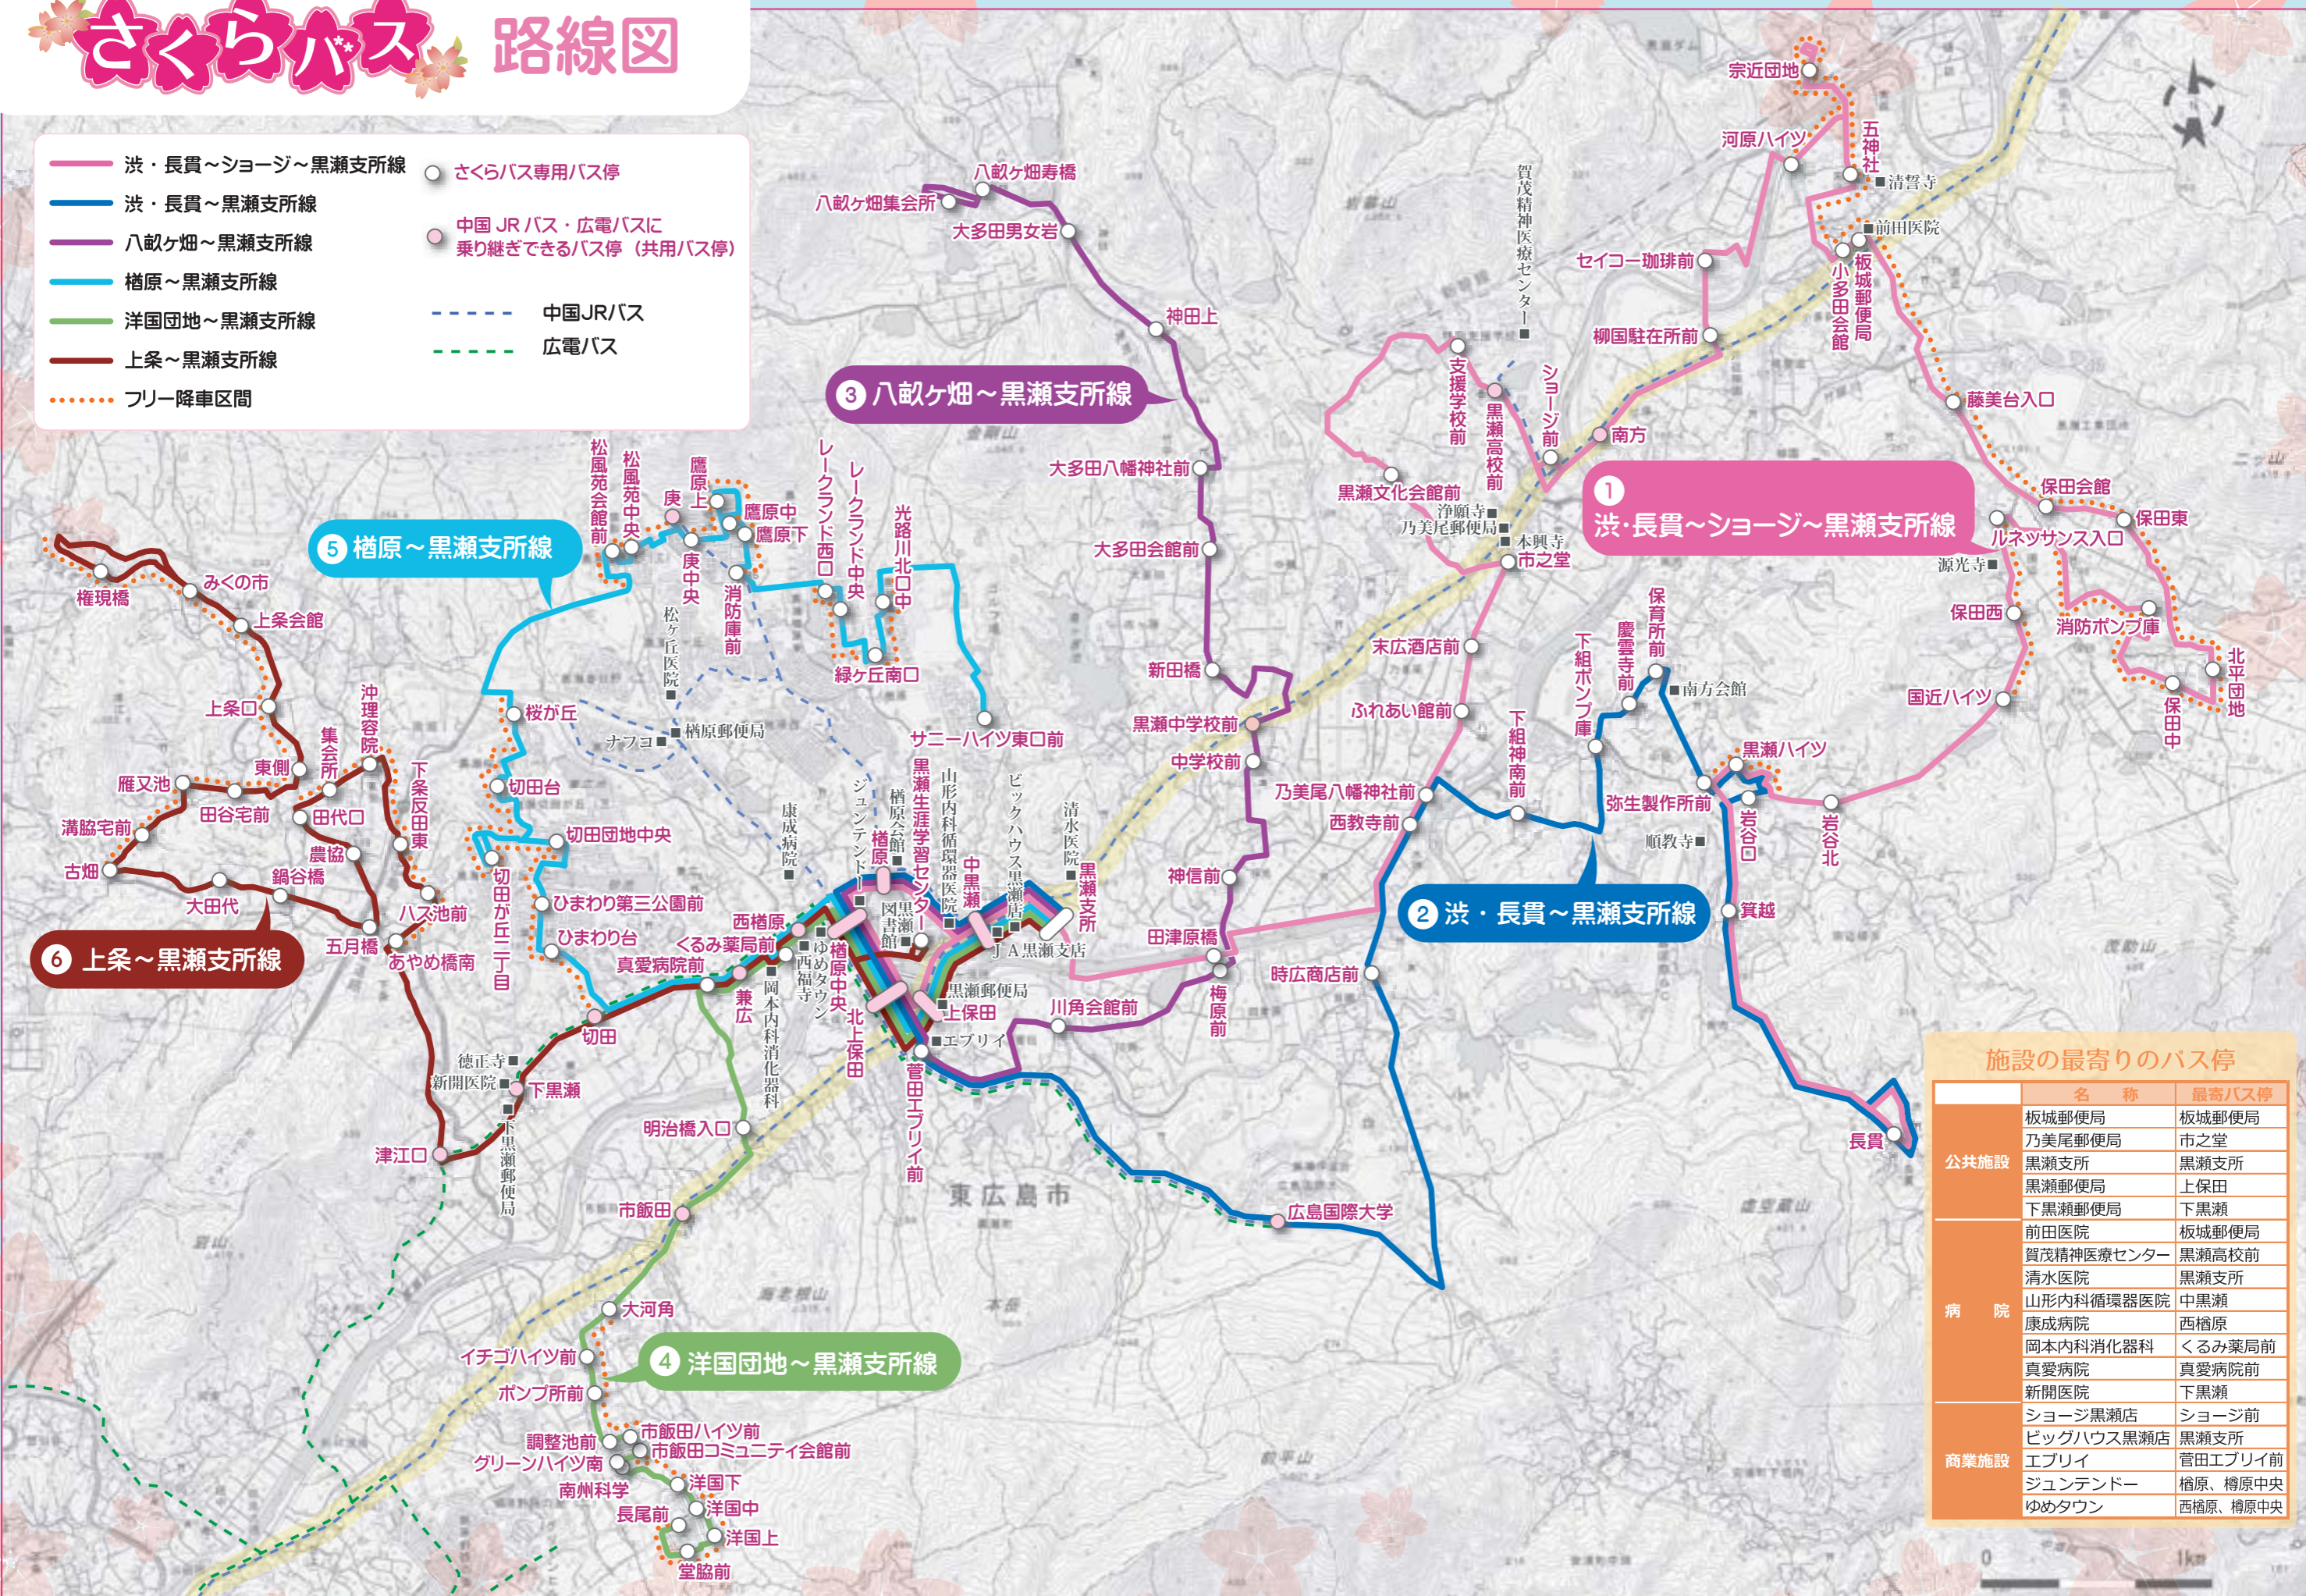

# 黒瀬 さくらバス 路線図

- 渋・長貴～ショージ～黒瀬支所線
- 渋・長貴～黒瀬支所線
- 八畝ヶ畑～黒瀬支所線
- 榑原～黒瀬支所線
- 洋国団地～黒瀬支所線
- 上条～黒瀬支所線
- さくらバス専用バス停
- 中国JRバス・広電バスに乗り継ぎできるバス停（共用バス停）
- 中国JRバス
- 広電バス
- フリー降車区間

	名称	最寄バス停
公共施設	板城郵便局	板城郵便局
	乃美尾郵便局	市之堂
	黒瀬支所	黒瀬支所
	黒瀬郵便局	上保田
病院	下黒瀬郵便局	下黒瀬
	前田医院	板城郵便局
	賀茂精神医療センター	黒瀬高校前
	清水医院	黒瀬支所
	山形内科循環器医院	中黒瀬
	康成病院	西榑原
	岡本内科消化器科	くるみ薬局前
商業施設	真愛病院	真愛病院前
	新聞医院	下黒瀬
	ショージ黒瀬店	ショージ前
	ビッグハウス黒瀬店	黒瀬支所
	エブリー	菅田エブリー前
	ジュンテンドー	榑原、榑原中央
ゆめタウン	西榑原、榑原中央	