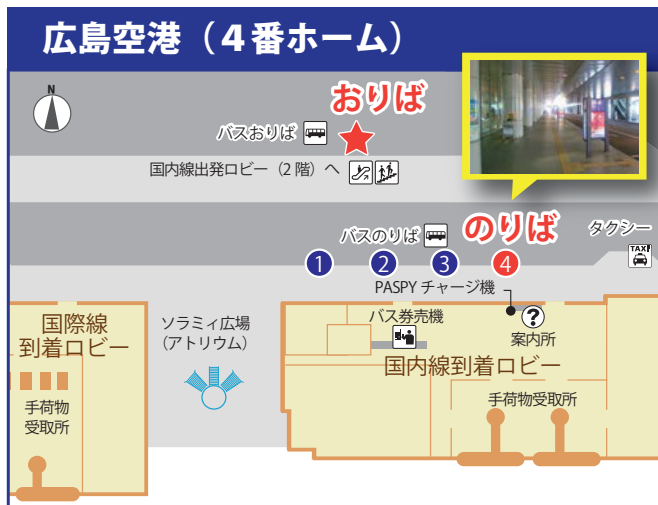

西条エアポートリムジン

時刻表

SAIJO Airport Limousine TimeTable

2025.3.30 改正

西条駅北口 ←		→ 広島空港	
Saijo Sta. North Entrance		Hiroshima Airport	
西条駅北口	広島空港	広島空港 (4番ホーム)	西条駅北口
6:30	6:53	7:15	7:40
8:00	8:25	8:50	9:13
9:20	9:43	10:25	10:48
11:00	11:23	12:25	12:48
13:00	13:23	13:45	14:08
14:25	14:48	15:10	15:33
15:45	16:08	16:30	16:53
17:00	17:25	18:40	19:05
19:15	19:38	20:20	20:43
20:55	21:18	21:45	22:08

■運賃:片道/大人 **700円**、小児 **350円**

■お問い合わせ/JRバス中国(株) お客様センター ☎0570-010-666
芸陽バス(株) ☎082-424-4701

天災・交通渋滞・道路閉鎖等により、バスが予定時刻に発車又は到着できない場合があります。バスの空港出発時刻は航空便の発着の影響で変更する場合があります。

今、走っているバスの到着予測時間を、スマホ・PCで確認できる

バスがいつくるの?がわかるけん!

広島地区バス事業者 バス接近情報サイト

くるけんについて詳しくはこちら

<https://kuruken.jp>

くるけん 検索