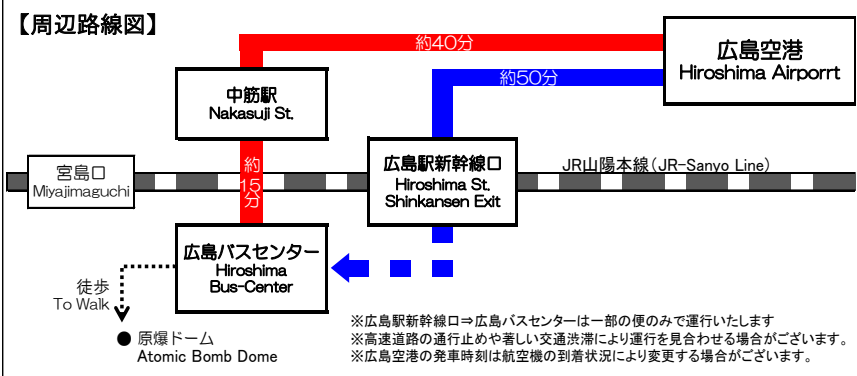

広島空港14:20発の便は、
広島駅新幹線口を經由し、
広島バスセンターまで運行します。

広島バスセンター Hiroshima Bus Center			アストラムライン 中筋駅 Nakasuji Sta.			広島空港 Hiroshima Airport		
広島空港行き			広島バスセンター行き					
広島バスセンター ②番ホーム	アストラム 中筋駅 ①番ホーム	広島空港 降車ホーム	広島空港 ①番ホーム	アストラム 中筋駅 降車ホーム	広島バスセンター 降車ホーム			
5:55	6:10	6:50	8:45	9:25	9:40			
6:05	6:20	7:00	8:55	9:35	9:50			
6:40	6:55	7:35	9:05	9:45	10:00			
7:00	7:15	7:55	10:00	10:40	10:55			
7:15	7:30	8:10	10:10	10:50	11:05			
7:30	7:45	8:25	10:20	11:00	11:15			
8:20	8:35	9:15	11:05	11:45	12:00			
8:35	8:50	9:30	11:15	11:55	12:10			
9:15	9:30	10:10	11:40	12:20	12:35			
9:45	10:00	10:40	12:15	12:55	13:10			
10:15	10:30	11:10	12:25	13:05	13:20			
10:45	11:00	11:40	13:25	14:05	14:20			
11:55	12:10	12:50	13:55	14:35	14:50			
12:25	12:40	13:20	15:00	15:40	15:55			
12:55	13:10	13:50	16:05	16:45	17:00			
13:15	13:30	14:10	16:15	16:55	17:10			
13:35	13:50	14:30	16:40	17:20	17:35			
14:15	14:30	15:10	17:35	18:15	18:30			
14:35	14:50	15:30	18:45	19:25	19:40			
15:15	15:30	16:10	18:55	19:35	19:50			
15:55	16:10	16:50	19:55	20:35	20:50			
16:35	16:50	17:30	20:05	20:45	21:00			
17:00	17:15	17:55	20:15	20:55	21:10			
17:25	17:40	18:20	21:25	22:05	22:20			
18:15	18:30	19:10	21:35	22:15	22:30			
18:45	19:00	19:40	21:45	22:25	22:40			

※平和大通り線は当面の間、引き続き運休いたします。

【ご乗車方法】

- ◆現金のお客さまは券売機にて乗車券をお買い求めください。
- ◆各種クレジットカード、交通系ICカードでもご乗車いただけます。ご乗車時にバス乗務員へお伝えください。乗車券は不要です。

ご利用いただけます
IC cards that can be used

PASPY

タッチ決済 OK
Tap to ride

VISA JCB AMERICAN EXPRESS
Diners Club INTERNATIONAL DISCOVER UnionPay 银联

【お座席等について】

バス車内では、無料公衆無線LANサービスがご利用可能です。

広島空港リムジンバスは全車、同一車体色の車両で運行しております。広島電鉄・広島バス・広島交通・芸陽バス・中国JRバスの5社による共同運行です。※車両整備等により各社固有の車両で運行する場合がございます。

全席自由席です。(ご予約席はございません)
※車いすをご利用のお客様を除きます。

《運行状況・お忘れ物のお問合せ》
広島電鉄株式会社 ひろでんコールセンター
電話 0570-550700

【車いすでの乗車について】

車いすマークの付いた時刻では車いす対応バス車両にて運行いたします。
※点検整備等により、一般車両で運行する場合があります。
車いすをご利用の際は1ヶ月前～前日17:45までに、ご連絡をお願いいたします。

《車いす乗車のご予約に関するお問い合わせ》
広島電鉄株式会社 高速バス予約センター
電話 (082) 207-1073 (9:00～17:45 年中無休)