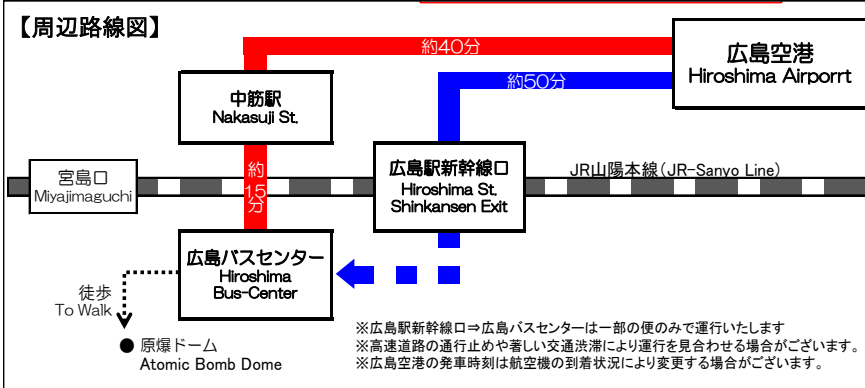

広島空港14:20発の便は、
広島駅新幹線口を經由し、
広島バスセンターまで運行します。
<中筋駅は經由しません>

広島バスセンター			アストラムライン 中筋駅			広島空港		
Hiroshima Bus Center			Nakasuji Sta.			Hiroshima Airport		
広島空港行き			広島バスセンター行き					
広島バスセンター ②番ホーム	アストラム 中筋駅 ①番ホーム	広島空港 降車ホーム	広島空港 ①番ホーム	アストラム 中筋駅 降車ホーム	広島バスセンター 降車ホーム			
5:55	6:10	6:50	8:55	9:35	9:50			
6:05	6:20	7:00	9:05	9:45	10:00			
6:40	6:55	7:35	9:20	10:00	10:15			
7:00	7:15	7:55	10:00	10:40	10:55			
7:15	7:30	8:10	10:10	10:50	11:05			
7:28	7:43	8:23	10:20	11:00	11:15			
8:20	8:35	9:15	11:10	11:50	12:05			
8:35	8:50	9:30	11:45	12:25	12:40			
8:50	9:05	9:45	12:20	13:00	13:15			
9:45	10:00	10:40	12:30	13:10	13:25			
10:15	10:30	11:10	13:25	14:05	14:20			
10:45	11:00	11:40	13:55	14:35	14:50			
11:15	11:30	12:10	14:55	15:35	15:50			
11:55	12:10	12:50	16:05	16:45	17:00			
12:35	12:50	13:30	16:20	17:00	17:15			
13:15	13:30	14:10	16:40	17:20	17:35			
13:35	13:50	14:30	17:45	18:25	18:40			
14:00	14:15	14:55	18:30	19:10	19:25			
14:45	15:00	15:40	18:40	19:20	19:35			
15:15	15:30	16:10	19:55	20:35	20:50			
15:55	16:10	16:50	20:05	20:45	21:00			
16:15	16:30	17:10	20:15	20:55	21:10			
16:45	17:00	17:40	21:25	22:05	22:20			
17:25	17:40	18:20	21:35	22:15	22:30			
18:15	18:30	19:10	21:45	22:25	22:40			
18:45	19:00	19:40						

平和大通り発着便は
引き続き運休いたします。

【お座席等について】

バス車内では、無料公衆無線LANサービスがご利用可能です。

広島空港リムジンバスは全車、同一車体色の車両で運行しております。
広島電鉄・広島バス・広島交通・芸陽バス・中国JRバスの5社による共同運行です。
※車両整備等により各社固有の車両で運行する場合がございます。
全席自由席です。(ご予約席はございません)
※車いすをご利用のお客様を除きます。

《運行状況・お忘れ物のお問合せ》
広島電鉄株式会社 ひろでんコールセンター
電話 0570-550700 (6:30~21:00 年中無休)

【車いすでの乗車について】

車いすマークの付いた時刻では車いす対応バス車両にて運行いたします。
※点検整備等により、一般車両で運行する場合があります。
車いすをご利用の際は1ヶ月前～前日17:45までに、ご連絡をお願いいたします。

《車いす乗車のご予約に関するお問い合わせ》
広島電鉄株式会社 高速バス予約センター
電話 (082) 207-1073 (9:00~17:45 年中無休)