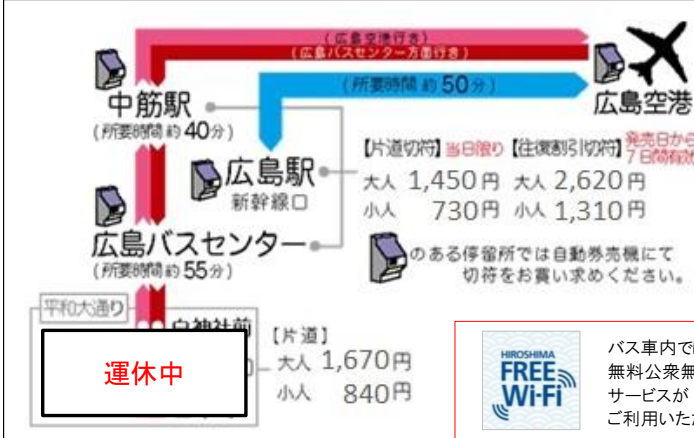

広島空港14:20発・21:40発・
22:20発の便は広島駅新幹線口を
経由し、広島バスセンターまで運行

平和大通り 広島バスセンター アストラムライン 中筋駅 広島空港

広島空港行き			広島バスセンター 平和大通り行き		
広島バスセンター ②番ホーム	アストラム 中筋駅 ①番ホーム	広島空港 降車ホーム	広島空港 ①番ホーム	アストラム 中筋駅 降車ホーム	広島バスセンター 降車ホーム
5:55	6:10	6:50	8:40	9:20	9:35
6:05	6:20	7:00	8:55	9:35	9:50
6:40	6:55	7:35	10:10	10:50	11:05
7:00	7:15	7:55	10:20	11:00	11:15
7:20	7:35	8:15	11:15	11:55	12:10
8:15	8:30	9:10	11:25	12:05	12:20
8:30	8:45	9:25	11:30	12:10	12:25
8:45	9:00	9:40	12:10	12:50	13:05
8:55	9:10	9:50	12:25	13:05	13:20
9:45	10:00	10:40	12:35	13:15	13:30
10:35	10:50	11:30	13:45	14:25	14:40
10:45	11:00	11:40	15:05	15:45	16:00
11:15	11:30	12:10	16:25	17:05	17:20
11:55	12:10	12:50	16:35	17:15	17:30
12:35	12:50	13:30	16:45	17:25	17:40
13:35	13:50	14:30	17:50	18:30	18:45
14:55	15:10	15:50	18:25	19:05	19:20
15:05	15:20	16:00	18:45	19:25	19:40
15:15	15:30	16:10	19:50	20:30	20:45
15:55	16:10	16:50	20:00	20:40	20:55
16:15	16:30	17:10	20:10	20:50	21:05
16:45	17:00	17:40	21:25	22:05	22:20
17:45	18:00	18:40	21:35	22:15	22:30
18:15	18:30	19:10	22:20	23:00	23:15
19:43	19:58	20:38			

平和大通り発着便は
引き続き運休いたします。

※高速道路の通行止めや着しい交通渋滞により運行を見合わせる場合がございます。
※広島空港の発車時刻は航空機の到着状況により変更する場合がございます。

広島空港リムジンバスは全車、同一車体色の車両で運行しております。
広島電鉄・広島バス・広島交通・芸陽バス・中国JRバスの5社による共同運行です。
※車両整備等により各社固有の車両で運行する場合がございます。
全席自由席です。(ご予約席はございません)
※車いすでご利用のお客を除きます。

《運行状況・お忘れ物のお問合せ》
広島電鉄株式会社 広島北営業課
電話 (082) 231-5171

車いすマークの付いた時刻では
車いす対応リフト付きバス車両にて運行いたします。
※点検整備等により、一般車両で運行する場合があります。
車いすでご利用の際は
1ヶ月前～前日17:45までに、ご連絡をお願いいたします。

《車いす乗車のご予約に関するお問い合わせ》
広島電鉄株式会社 広島電鉄バステレフォンセンター
電話 (082) 207-1073 (9:00～17:45、年中無休)