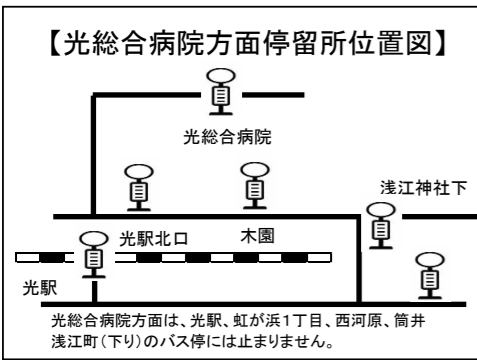

【凡例】

快速：快速便の停車停留所は、光駅、島田市、光市役所前、光警察署前、室積、室積公園口です。

学休：学校休校日(春・夏・冬休み)は運休となります(運休日は当社ホームページまたは、お客様センターへお問い合わせ下さい)。

- 室積停留所(上り)は、室積公園口行き及びかんぽの宿光行き(室積行き)などの行先によって停留所の位置が異なりますのでご注意ください。
- 室積方面行き、光高校下経由の光市役所前は③の位置に停車します。予めご了承下さい。
- 上記記載箇所以外の停留所通過予定時刻については中国ジェイアールバスお客様センターまでお問い合わせください。
- 通勤・通学定期券は中国ジェイアールバス周防営業所で販売しております。