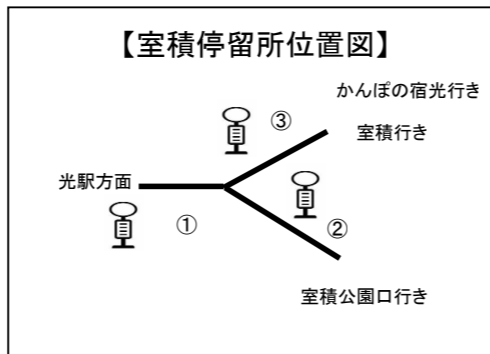

下り（かんぼの宿光・公園口・室積→光駅・下松TC）

凡例	行先	かんぼの宿光	江の浦	室積公園口	室積①	千坊台	西新開③	光警察署前②	光高校下	光市役所前②	島田市	筒井	光駅	豊井	下松駅	下松TC
	光駅	(千坊台経由)		6:27	6:30	6:36	6:39	6:42	—	6:44	6:46	6:48	6:53			
	光駅			7:10	7:13	—	7:17	7:20	—	7:22	7:24	7:26	7:31			
	光駅			7:40	7:43	—	7:47	7:50	—	7:52	7:54	7:56	8:01			
※	光駅			8:44	8:47	—	8:51	8:54	—	8:56	8:58	9:00	9:05			
※	下松TC			9:09	9:12	—	9:16	9:19	—	9:21	9:23	9:25	9:30	9:39	9:43	9:49
	光駅			9:43	9:46	9:52	9:55	9:58	—	10:00	10:02	10:04	10:09	(千坊台経由)		
※	光駅	10:04	10:07	—	10:09	—	10:13	10:16	—	10:18	10:20	10:22	10:27			
	下松TC			11:06	11:09	—	11:13	11:16	—	11:18	11:20	11:22	11:30	11:39	11:45	11:51
※	光駅			11:50	11:53	—	11:57	12:00	—	12:02	12:04	12:06	12:11			
	光駅			12:08	12:11	—	12:15	12:18	—	12:20	12:22	12:24	12:29			
※	光駅			12:54	12:57	—	13:01	13:04	—	13:06	13:08	13:10	13:15			
※	下松TC			13:45	13:48	—	13:52	13:55	—	13:57	13:59	14:01	14:06	14:15	14:19	14:25
※	光駅	14:04	14:07	—	14:09	—	14:13	14:16	—	14:18	14:20	14:22	14:27			
	光駅			14:45	14:48	—	14:52	14:55	—	14:57	14:59	15:01	15:06			
※	光駅			15:36	15:39	—	15:43	15:46	—	15:48	15:50	15:52	15:57			
※	光駅			16:25	16:28	—	16:32	16:35	—	16:37	16:39	16:41	16:46			
	下松駅			16:47	16:50	—	16:54	16:57	—	16:59	17:01	17:03	17:08	17:17	17:21	
※	光駅			17:33	17:36	—	17:40	17:43	—	17:45	17:47	17:49	17:54			
	光駅			18:10	18:13	—	18:17	18:20	—	18:22	18:24	18:26	18:31			
	光駅	(光高校経由)		18:27	18:30	—	18:34	—	18:39	18:41	18:43	18:45	18:50			
	光駅				19:16	—	19:20	19:23	—	19:25	19:27	19:29	19:34			
	光駅				20:06	—	20:10	20:13	—	20:15	20:17	20:19	20:24			

土日祝及び年末年始は、光総合病院行きのバスはございません。ご注意ください。

【お知らせ】

- ●12/29～12/30の間は土日祝ダイヤで運転します。
- ●12/31～1/3の間は正月、※印便のみ運転します。
- ●室積停留所（上り）は、室積公園口行き及びかんぼの宿光行き（室積行き）などの行先によって停留所の位置が異なりますのでご注意ください。
- ●交通渋滞のため遅れが生じることもありますのでご了承下さい。
- ●上記記載箇所以外の停留所通過予定時刻については中国ジェイアールバスお客様センターまでお問い合わせください。
- ●通勤・通学定期券は中国ジェイアールバス周防営業所で販売しております。
  住所：山口県光市虹ヶ浜1-7-26 営業時間：9：00～17：30 年中無休

【お問い合わせ先】

中国ジェイアールバスお客様センター TEL 0570-010-666