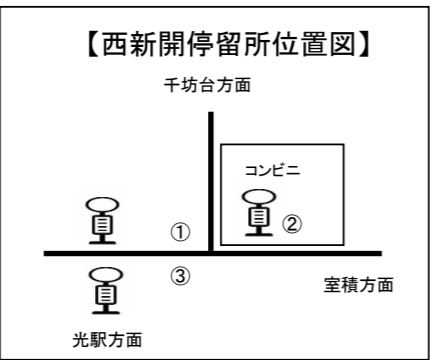

JRバス光線 (平日・学休) 時刻表

2022年3月12日改正

上り (下松TC・光総合病院・光駅→室積・公園口・かんぽの宿光)

下り (かんぽの宿光・公園口・室積→光駅・光総合病院・下松TC)

凡例	行先	下松TC	下松駅	豊井	光総合病院	光駅北口	光駅	筒井	島田市	光市役所前①	光高校下	光警察署前①	千坊台	西新開②	室積	室積公園口	江の浦	かんぽの宿光	凡例	行先	かんぽの宿光	江の浦	室積公園口	室積①	千坊台	西新開③	光警察署前②	光高校下	光市役所前②	島田市	筒井	光駅	光駅北口	光総合病院	豊井	下松駅	下松TC
学休	公園口					6:44	6:46	6:49	6:51	—	6:53	—	6:57	7:01	7:07					光駅		5:49	—	5:50	—	5:54	5:57	—	5:59	6:01	6:03	6:08					
	公園口					7:08	7:10	7:13	7:15	—	7:17	—	7:21	7:25	7:31					下松駅	(千坊台経由)	6:27	6:30	6:36	6:39	6:42	—	6:44	6:46	6:48	6:53	—	—	7:02	7:06		
	公園口				(快速)	7:13	—	7:17	7:19	—	7:21	—	—	7:28	7:33					光駅		7:10	7:13	—	7:17	7:20	—	7:22	7:24	7:26	7:31						
	公園口				(光高校経由)	7:13	7:15	7:18	—	7:22	7:24	—	7:28	7:32	7:38					光駅		7:40	7:43	—	7:47	7:50	—	7:52	7:54	7:56	8:01						
学休	公園口	7:20	7:22	—	—	7:33	7:35	7:38	7:40	—	7:42	—	7:46	7:50	7:56					光病院		7:50	7:53	—	7:57	8:00	—	8:02	8:04	—	—	8:10	8:14				
	公園口				(光高校経由)	8:00	8:02	8:05	—	8:09	8:11	—	8:15	8:19	8:25					光駅	8:17	8:20	—	8:22	8:28	8:31	8:34	—	8:36	8:38	8:40	8:45	(千坊台経由)				
	公園口					8:17	8:19	8:22	8:24	—	8:26	—	8:30	8:34	8:40					光病院		8:33	8:36	—	8:40	8:43	—	8:45	8:47	—	—	8:53	8:57				
	公園口					8:35	8:37	8:40	8:42	—	8:44	—	8:48	8:52	8:58					光駅		8:44	8:47	—	8:51	8:54	—	8:56	8:58	9:00	9:05						
	かんぽ					9:31	9:33	9:36	9:38	—	9:40	—	9:44	9:48	—	9:49	9:54			下松TC		9:09	9:12	—	9:16	9:19	—	9:21	9:23	9:25	9:30	—	—	9:39	9:43	9:49	
	公園口	10:04	10:13	10:15	—	—	10:26	10:28	10:31	10:33	—	10:35	—	10:39	10:43	10:49				光駅		9:43	9:46	9:52	9:55	9:58	—	10:00	10:02	10:04	10:09	(千坊台経由)					
	公園口				11:13	11:15	—	—	11:22	11:24	—	11:26	—	11:30	11:34	11:40				下松TC		11:06	11:09	—	11:13	11:16	—	11:18	11:20	11:22	11:30	—	—	11:39	11:45	11:51	
	公園口					11:40	11:42	11:45	11:47	—	11:49	—	11:53	11:57	12:03					光病院		11:50	11:53	—	11:57	12:00	—	12:02	12:04	—	—	12:10	12:14				
	公園口	12:04	12:13	12:15	—	—	12:26	12:28	12:31	12:33	—	12:35	—	12:39	12:43	12:49				光駅		12:08	12:11	—	12:15	12:18	—	12:20	12:22	12:24	12:29						
	公園口				13:11	13:13	—	—	13:20	13:22	—	13:24	—	13:28	13:32	13:38				下松TC		13:45	13:48	—	13:52	13:55	—	13:57	13:59	14:01	14:06	—	—	14:15	14:19	14:25	
学休	かんぽ				(千坊台経由)	13:26	13:28	13:31	13:33	—	13:35	13:41	13:44	13:48	—	13:49	13:54			光駅	14:04	14:07	—	14:09	—	14:13	14:16	—	14:18	14:20	14:22	14:27					
	公園口					14:08	14:10	—	—	14:17	14:19	—	14:21	—	14:25	14:29	14:35			光駅		14:45	14:48	—	14:52	14:55	—	14:57	14:59	15:01	15:06						
学休	公園口	14:33	14:42	14:44	—	—	14:55	14:57	15:00	15:02	—	15:04	—	15:08	15:12	15:18				学休	光駅		15:25	15:28	—	15:32	15:35	—	15:37	15:39	15:41	15:46					
	公園口					15:24	15:26	15:29	15:31	—	15:33	—	15:37	15:41	15:47					学休	光駅		15:36	15:39	—	15:43	15:46	—	15:48	15:50	15:52	15:57					
学休	公園口					15:50	15:52	15:55	15:57	—	15:59	—	16:03	16:07	16:13					学休	光駅		16:10	16:13	—	16:17	16:20	—	16:22	16:24	16:26	16:31					
	公園口					16:17	16:19	16:22	16:24	—	16:26	—	16:30	16:34	16:40					光駅	(光高校経由)	16:25	16:28	—	16:32	—	16:37	16:39	16:41	16:43	16:48						
	公園口					16:45	16:47	16:50	16:52	—	16:54	—	16:58	17:02	17:08					下松駅		16:47	16:50	—	16:54	16:57	—	16:59	17:01	17:03	17:08	—	—	17:17	17:21		
学休	公園口					17:05	17:07	17:10	17:12	—	17:14	—	17:18	17:22	17:28					学休	光駅	(光高校経由)	17:14	17:17	—	17:21	—	17:26	17:28	17:30	17:32	17:37					
	かんぽ					17:22	17:24	17:27	17:29	—	17:31	—	17:35	17:39	—	17:40	17:45			光駅		17:33	17:36	—	17:40	17:43	—	17:45	17:47	17:49	17:54						
	公園口		17:44	17:46	—	—	17:57	17:59	18:02	18:04	—	18:06	—	18:10	18:14	18:20				光駅		18:10	18:13	—	18:17	18:20	—	18:22	18:24	18:26	18:31						
	公園口					18:22	18:24	18:27	18:29	—	18:31	—	18:35	18:39	18:45					光駅	(光高校経由)	18:27	18:30	—	18:34	—	18:39	18:41	18:43	18:45	18:50						
	室積				(千坊台経由)	18:48	18:50	18:53	18:55	—	18:57	19:03	19:06	19:11						光駅		18:48	18:51	—	18:55	18:58	—	19:00	19:02	19:04	19:09						
	室積				(千坊台経由)	19:22	19:24	19:27	19:29	—	19:31	19:37	19:40	19:45						光駅				19:16	—	19:20	19:23	—	19:25	19:27	19:29	19:34					
	室積					20:13	20:15	20:18	20:20	—	20:22	—	20:26	20:31						光駅				20:06	—	20:10	20:13	—	20:15	20:17	20:19	20:24					