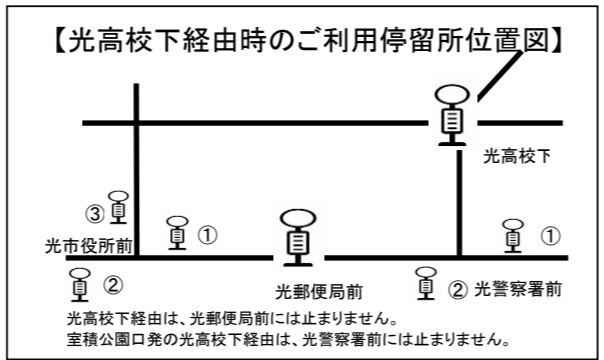

JRバス光線 (平日・学休) 時刻表

2022年3月12日改正

上り (下松TC・光総合病院・光駅→室積・公園口・かんぽの宿光)

下り (かんぽの宿光・公園口・室積→光駅・光総合病院・下松TC)

凡例	行先	下松TC	下松駅	豊井	光総合病院	光駅北口	光駅	筒井	島田市	光市役所前①	光高校下	光警察署前①	千坊台	西新開②	室積	室積公園口	江の浦	かんぽの宿光	凡例	行先	かんぽの宿光	江の浦	室積公園口	室積①	千坊台	西新開③	光警察署前②	光高校下	光市役所前②	島田市	筒井	光駅	光駅北口	光総合病院	豊井	下松駅	下松TC
学休	公園口					6:44	6:46	6:49	6:51	—	6:53	—	6:57	7:01	7:07					光駅		5:49	—	5:50	—	5:54	5:57	—	5:59	6:01	6:03	6:08					
	公園口					7:08	7:10	7:13	7:15	—	7:17	—	7:21	7:25	7:31					下松駅	(千坊台経由)	6:27	6:30	6:36	6:39	6:42	—	6:44	6:46	6:48	6:53	—	—	7:02	7:06		
	公園口				(快速)	7:13	—	7:17	7:19	—	7:21	—	—	7:28	7:33					光駅		7:10	7:13	—	7:17	7:20	—	7:22	7:24	7:26	7:31						
	公園口				(光高校経由)	7:13	7:15	7:18	—	7:22	7:24	—	7:28	7:32	7:38					光駅		7:40	7:43	—	7:47	7:50	—	7:52	7:54	7:56	8:01						
学休	公園口	7:20	7:22	—	—	7:33	7:35	7:38	7:40	—	7:42	—	7:46	7:50	7:56					光病院		7:50	7:53	—	7:57	8:00	—	8:02	8:04	—	—	8:10	8:14				
	公園口				(光高校経由)	8:00	8:02	8:05	—	8:09	8:11	—	8:15	8:19	8:25					光駅	8:17	8:20	—	8:22	8:28	8:31	8:34	—	8:36	8:38	8:40	8:45	(千坊台経由)				
	公園口					8:17	8:19	8:22	8:24	—	8:26	—	8:30	8:34	8:40					光病院		8:33	8:36	—	8:40	8:43	—	8:45	8:47	—	—	8:53	8:57				
	公園口					8:35	8:37	8:40	8:42	—	8:44	—	8:48	8:52	8:58					光駅		8:44	8:47	—	8:51	8:54	—	8:56	8:58	9:00	9:05						
	かんぽ					9:31	9:33	9:36	9:38	—	9:40	—	9:44	9:48	—	9:49	9:54			下松TC		9:09	9:12	—	9:16	9:19	—	9:21	9:23	9:25	9:30	—	—	9:39	9:43	9:49	
	公園口	10:04	10:13	10:15	—	—	10:26	10:28	10:31	10:33	—	10:35	—	10:39	10:43	10:49				光駅		9:43	9:46	9:52	9:55	9:58	—	10:00	10:02	10:04	10:09	(千坊台経由)					
	公園口				11:13	11:15	—	—	11:22	11:24	—	11:26	—	11:30	11:34	11:40				下松TC		11:06	11:09	—	11:13	11:16	—	11:18	11:20	11:22	11:30	—	—	11:39	11:45	11:51	
	公園口					11:40	11:42	11:45	11:47	—	11:49	—	11:53	11:57	12:03					光病院		11:50	11:53	—	11:57	12:00	—	12:02	12:04	—	—	12:10	12:14				
	公園口	12:04	12:13	12:15	—	—	12:26	12:28	12:31	12:33	—	12:35	—	12:39	12:43	12:49				光駅		12:08	12:11	—	12:15	12:18	—	12:20	12:22	12:24	12:29						
	公園口				13:11	13:13	—	—	13:20	13:22	—	13:24	—	13:28	13:32	13:38				下松TC		13:45	13:48	—	13:52	13:55	—	13:57	13:59	14:01	14:06	—	—	14:15	14:19	14:25	
学休	かんぽ				(千坊台経由)	13:26	13:28	13:31	13:33	—	13:35	13:41	13:44	13:48	—	13:49	13:54			光駅	14:04	14:07	—	14:09	—	14:13	14:16	—	14:18	14:20	14:22	14:27					
	公園口					14:08	14:10	—	—	14:17	14:19	—	14:21	—	14:25	14:29	14:35			光駅		14:45	14:48	—	14:52	14:55	—	14:57	14:59	15:01	15:06						
学休	公園口	14:33	14:42	14:44	—	—	14:55	14:57	15:00	15:02	—	15:04	—	15:08	15:12	15:18				学休	光駅		15:25	15:28	—	15:32	15:35	—	15:37	15:39	15:41	15:46					
	公園口					15:24	15:26	15:29	15:31	—	15:33	—	15:37	15:41	15:47					学休	光駅		15:36	15:39	—	15:43	15:46	—	15:48	15:50	15:52	15:57					
学休	公園口					15:50	15:52	15:55	15:57	—	15:59	—	16:03	16:07	16:13					学休	光駅		16:10	16:13	—	16:17	16:20	—	16:22	16:24	16:26	16:31					
	公園口					16:17	16:19	16:22	16:24	—	16:26	—	16:30	16:34	16:40					光駅	(光高校経由)	16:25	16:28	—	16:32	—	16:37	16:39	16:41	16:43	16:48						
	公園口					16:45	16:47	16:50	16:52	—	16:54	—	16:58	17:02	17:08					下松駅		16:47	16:50	—	16:54	16:57	—	16:59	17:01	17:03	17:08	—	—	17:17	17:21		
学休	公園口					17:05	17:07	17:10	17:12	—	17:14	—	17:18	17:22	17:28					学休	光駅	(光高校経由)	17:14	17:17	—	17:21	—	17:26	17:28	17:30	17:32	17:37					
	かんぽ					17:22	17:24	17:27	17:29	—	17:31	—	17:35	17:39	—	17:40	17:45			光駅		17:33	17:36	—	17:40	17:43	—	17:45	17:47	17:49	17:54						
	公園口		17:44	17:46	—	—	17:57	17:59	18:02	18:04	—	18:06	—	18:10	18:14	18:20				光駅		18:10	18:13	—	18:17	18:20	—	18:22	18:24	18:26	18:31						
	公園口					18:22	18:24	18:27	18:29	—	18:31	—	18:35	18:39	18:45					光駅	(光高校経由)	18:27	18:30	—	18:34	—	18:39	18:41	18:43	18:45	18:50						
	室積				(千坊台経由)	18:48	18:50	18:53	18:55	—	18:57	19:03	19:06	19:11						光駅		18:48	18:51	—	18:55	18:58	—	19:00	19:02	19:04	19:09						
	室積				(千坊台経由)	19:22	19:24	19:27	19:29	—	19:31	19:37	19:40	19:45						光駅				19:16	—	19:20	19:23	—	19:25	19:27	19:29	19:34					
	室積					20:13	20:15	20:18	20:20	—	20:22	—	20:26	20:31						光駅				20:06	—	20:10	20:13	—	20:15	20:17	20:19	20:24					