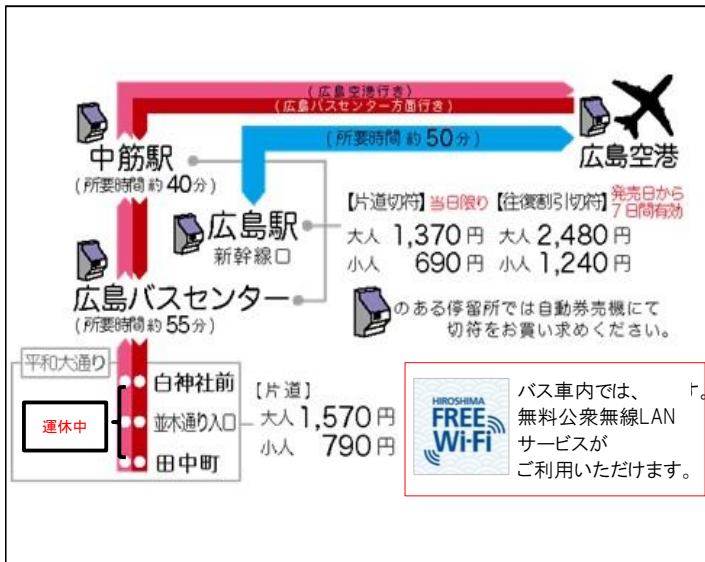

# 広島空港リムジンバス時刻表

2022年3月27日改正

広島駅新幹線口		広島空港	
Hiroshima Station		Hiroshima Airport	
広島空港行き		広島駅新幹線口行き	
広島駅新幹線口 ⑤番ホーム	広島空港 降車ホーム	広島空港 ②番ホーム	広島駅新幹線口 降車ホーム
5:55	6:45	8:50	9:40
6:40	7:30	8:55	9:45
7:00	7:50	9:55	10:45
7:15	8:05	10:05	10:55
7:30	8:20	10:15	11:05
8:10	9:00	11:10	12:00
8:30	9:20	11:20	12:10
♿ 9:20	10:10	11:25	12:15
9:40	10:30	♿ 11:30	12:20
10:00	10:50	12:25	13:15
10:40	11:30	12:30	13:20
11:00	11:50	12:55	13:45
11:20	12:10	15:05	15:55
13:00	13:50	♿ 15:15	16:05
13:20	14:10	16:25	17:15
♿ 13:40	14:30	16:40	17:30
14:40	15:30	17:30	18:20
15:00	15:50	18:30	19:20
15:20	16:10	19:35	20:25
15:40	16:30	19:45	20:35
16:00	16:50	♿ 19:55	20:45
16:40	17:30	21:15	22:05
17:10	18:00	21:40	22:30
17:40	18:30	21:45	22:35
18:00	18:50		
18:15	19:05		
♿ 18:30	19:20		

平和 大通り			広島バスセンター			アストラムライン 中筋駅			広島空港		
PEACE BLVD			Hiroshima Bus Center			Nakasuji Sta.			Hiroshima Airport		
広島空港行き			広島バスセンター 平和大通り行き								
広島バスセンター ②番ホーム	アストラム 中筋駅 ①番ホーム	広島空港 降車ホーム	広島空港 ①番ホーム	アストラム 中筋駅 降車ホーム	広島バスセンター 降車ホーム						
5:55	6:10	6:50	8:55	9:35	9:50						
7:00	7:15	7:55	10:00	10:40	10:55						
8:15	8:30	9:10	10:20	11:00	11:15						
9:45	10:00	10:40	11:15	11:55	12:10						
10:45	11:00	11:40	11:25	12:05	12:20						
11:15	11:30	12:10	12:30	13:10	13:25						
13:15	13:30	14:10	13:05	13:45	14:00						
13:45	14:00	14:40	15:10	15:50	16:05						
15:15	15:30	16:10	15:20	16:00	16:15						
15:45	16:00	16:40	16:30	17:10	17:25						
16:55	17:10	17:50	16:45	17:25	17:40						
17:45	18:00	18:40	17:35	18:15	18:30						
18:15	18:30	19:10	18:35	19:15	19:30						
			19:40	20:20	20:35						
			19:50	20:30	20:45						
			21:45	22:25	22:40						

**平和大通り発着便は  
引き続き運休いたします。**

広島空港リムジンバスは全車、同一車体色の車両で運行しております。  
広島電鉄・広島バス・広島交通・芸陽バス・中国JRバスの5社による共同運行です。  
※車両整備等により各社固有の車両で運行する場合がございます。

**全席自由席**です。(ご予約席はございません)

※車いすをご利用のお客様を除きます。

《運行状況・お忘れ物のお問合せ》  
広島電鉄株式会社 広島北営業課  
電話 (082) 231-5171