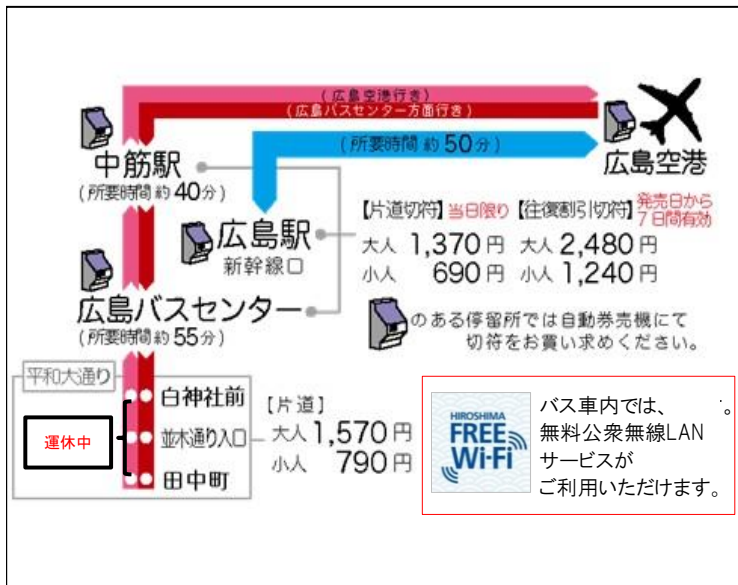

広島空港21:00発の便は
広島駅新幹線口を経由し、
広島バスセンターまで運行します
《中筋駅は経由しません》

平和 大通り			広島バスセンター			アストラムライン 中筋駅			広島空港		
PEACE BLVD			Hiroshima Bus Center			Nakasuji Sta.			広島空港		
広島空港行き			広島バスセンター 平和大通り行き			広島バスセンター アストラム 中筋駅 行き			広島バスセンター アストラム 中筋駅 行き		
広島 バスセンター ②番ホーム	アストラム 中筋駅 ①番ホーム	広島空港 降車ホーム	広島空港 ①番ホーム	アストラム 中筋駅 降車ホーム	広島 バスセンター 降車ホーム	広島空港 ①番ホーム	アストラム 中筋駅 降車ホーム	広島 バスセンター 降車ホーム	広島空港 ①番ホーム	アストラム 中筋駅 降車ホーム	広島 バスセンター 降車ホーム
7:05	7:20	8:00	8:45	9:25	9:40	8:45	9:25	9:40	8:45	9:25	9:40
7:20	7:35	8:15	8:55	9:35	9:50	8:55	9:35	9:50	8:55	9:35	9:50
8:15	8:30	9:10	10:15	10:55	11:10	10:15	10:55	11:10	10:15	10:55	11:10
9:35	9:50	10:30	11:05	11:45	12:00	11:05	11:45	12:00	11:05	11:45	12:00
10:45	11:00	11:40	11:15	11:55	12:10	11:15	11:55	12:10	11:15	11:55	12:10
11:35	11:50	12:30	12:25	13:05	13:20	12:25	13:05	13:20	12:25	13:05	13:20
13:15	13:30	14:10	13:00	13:40	13:55	13:00	13:40	13:55	13:00	13:40	13:55
14:45	15:00	15:40	15:05	15:45	16:00	15:05	15:45	16:00	15:05	15:45	16:00
15:45	16:00	16:40	16:15	16:55	17:10	16:15	16:55	17:10	16:15	16:55	17:10
16:45	17:00	17:40	17:30	18:10	18:25	17:30	18:10	18:25	17:30	18:10	18:25
17:45	18:00	18:40	18:15	18:55	19:10	18:15	18:55	19:10	18:15	18:55	19:10
18:05	18:20	19:00	19:35	20:15	20:30	19:35	20:15	20:30	19:35	20:15	20:30
			19:50	20:30	20:45	19:50	20:30	20:45	19:50	20:30	20:45

平和大通り発着便は
引き続き運休いたします。

広島空港リムジンバスは全車、同一車体色の車両で運行しております。
広島電鉄・広島バス・広島交通・芸陽バス・中国JRバスの5社による共同運行です。
※車両整備等により各社固有の車両で運行する場合がございます。
全席自由席です。（ご予約席はございません）
※車いすをご利用のお客様を除きます。

《運行状況・お忘れ物のお問合せ》
広島電鉄株式会社 広島北営業課
電話 (082) 231-5171

車いすマークの付いた時刻では
車いす対応リフト付きバス車両にて運行いたします。
※点検整備等により、一般車両で運行する場合があります。
車いすをご利用の際は
1ヶ月前～前日17:45までに、ご連絡をお願いいたします。

《車いす乗車のご予約に関するお問い合わせ》
広島電鉄株式会社 広島電鉄バステレフォンセンター
電話 (082) 207-1073 (9:00～17:45、年中無休)