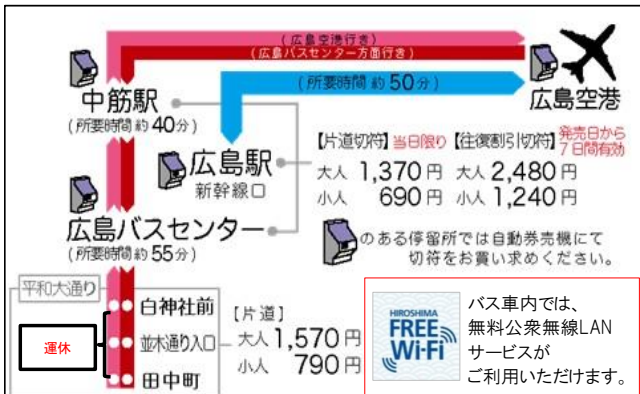

広島空港21:30は
広島駅新幹線口を経由し、
広島バスセンターまで運行します
《中筋駅は経由しません》

平和通り 広島バスセンター アストラムライン 中筋駅 広島空港

広島空港行き			広島バスセンター行き		
広島バスセンター ②番ホーム	アストラム 中筋駅 ①番ホーム	広島空港 降車ホーム	広島空港 ①番ホーム	アストラム 中筋駅 降車ホーム	広島 バスセンター 降車ホーム
5:55	6:10	6:50	8:55	9:35	9:50
6:00	6:15	6:55	9:05	9:45	10:00
7:05	7:20	8:00	10:20	11:00	11:15
7:20	7:35	8:15	10:35	11:15	11:30
8:20	8:35	9:15	11:30	12:10	12:25
8:35	8:50	9:30	11:50	12:30	12:45
9:25	9:40	10:20	12:40	13:20	13:35
9:35	9:50	10:30	13:05	13:45	14:00
10:45	11:00	11:40	15:20	16:00	16:15
11:00	11:15	11:55	16:50	17:30	17:45
13:25	13:40	14:20	17:00	17:40	17:55
13:35	13:50	14:30	17:45	18:25	18:40
14:45	15:00	15:40	18:25	19:05	19:20
14:55	15:10	15:50	19:05	19:45	20:00
16:05	16:20	17:00	19:50	20:30	20:45
16:15	16:30	17:10	20:05	20:45	21:00
17:15	17:30	18:10	21:20	22:00	22:15
18:05	18:20	19:00			
18:15	18:30	19:10			

**平和通り発着便は
引き続き運休いたします。**

広島空港リムジンバスは全車、同一車体色の車両で運行しております。
広島電鉄・広島バス・広島交通・芸陽バス・中国JRバスの5社による共同運行です。
※車両整備等により各社固有の車両で運行する場合がございます。

全席自由席です。(ご予約席はございません)
※車いすご利用のお客様を除きます。

《運行状況・お忘れ物のお問合せ》
広島電鉄株式会社 広島北営業課
電話 (082) 231-5171

車いすマークの付いた時刻では
車いす対応リフト付きバス車両にて運行いたします。
※点検整備等により、一般車両で運行する場合があります。

車いすをご利用の際は
1ヶ月前～前日17:45までに、ご連絡をお願いいたします。

《車いす乗車のご予約に関するお問い合わせ》
広島電鉄株式会社 広島電鉄バステレフォンセンター
電話 (082) 207-1073 (9:00～17:45、年中無休)

※高速道路の通行止めや著しい交通渋滞により運行を見合わせる場合がございます。
※広島空港の発車時刻は航空機の到着状況により変更する場合がございます。