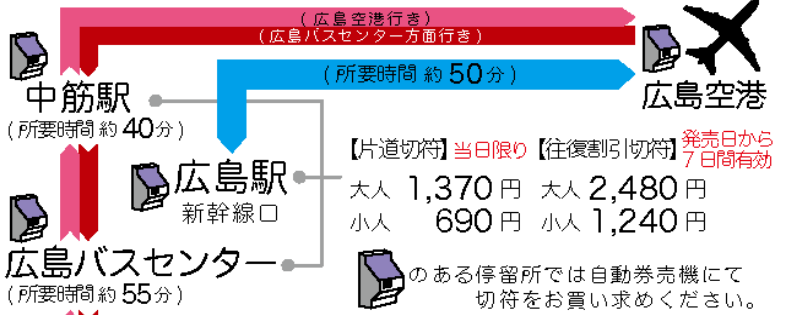

広島空港リムジンバス時刻表

2020年9月1日改正

広島駅新幹線口 Hiroshima Station		広島空港	
広島駅新幹線口 ⑤番ホーム		広島空港 ②番ホーム	
広島駅新幹線口 ⑤番ホーム	広島空港 降車ホーム	広島空港 ②番ホーム	広島駅新幹線口 降車ホーム
5:50	6:40	8:35	9:25
6:00	6:50	8:40	9:30
7:20	8:10	9:30	10:20
7:30	8:20	10:15	11:05
8:00	8:50	10:20	11:10
8:10	9:00	11:00	11:50
8:50	9:40	11:10	12:00
9:30	10:20	11:30	12:20
10:00	10:50	12:50	13:40
10:10	11:00	12:55	13:45
11:40	12:30	14:45	15:35
11:50	12:40	14:50	15:40
13:00	13:50	17:20	18:10
13:50	14:40	17:50	18:40
16:00	16:50	19:25	20:15
16:10	17:00	19:30	20:20
16:30	17:20	19:40	20:30
16:40	17:30	19:45	20:35
18:00	18:50	21:10	22:00
18:10	19:00	21:15	22:05
18:30	19:20	21:30	22:20

平和 大通り PEACE BLVD			広島バスセンター Hiroshima Bus Center			アストラムライン 中筋駅 Nakasuji Sta.			広島空港		
広島バスセンター ②番ホーム			アストラム 中筋駅 ①番ホーム			広島空港 降車ホーム			広島バスセンター 平和大通り ①番ホーム		
広島バスセンター ②番ホーム	アストラム 中筋駅 ①番ホーム	広島空港 降車ホーム	広島バスセンター ①番ホーム	アストラム 中筋駅 降車ホーム	広島バスセンター 降車ホーム	広島バスセンター ①番ホーム	アストラム 中筋駅 降車ホーム	広島バスセンター 降車ホーム	広島バスセンター ①番ホーム	アストラム 中筋駅 降車ホーム	広島バスセンター 降車ホーム
6:05	6:20	7:00	8:45	9:00	9:40	8:45	9:25	9:40	10:25	11:05	11:20
8:45	9:00	9:40	11:05	11:45	12:00	11:05	11:45	12:00	15:00	15:40	15:55
13:45	14:00	14:40	16:05	16:20	17:00	19:35	20:15	20:30	18:15	18:30	19:10
16:05	16:20	17:00	18:15	18:30	19:10	21:20	22:00	22:15			

**2020年8月1日より
広島バスセンター発着便を一部再開いたします**

**平和大通り発着便は
引き続き運休いたします。**

広島空港リムジンバスは

全車、同一車体色の車両で運行しております。
広島電鉄・広島バス・広島交通・芸陽バス・中国 JR バスの5社による共同運行です。
※車両整備等により各社固有の車両で運行する場合もございます。
全席自由席です(予約席はございません)

運行情報メールの配信サービス開始しました!
QRコード又は<https://www.hiroden.co.jp/bus/airport/terms.html>