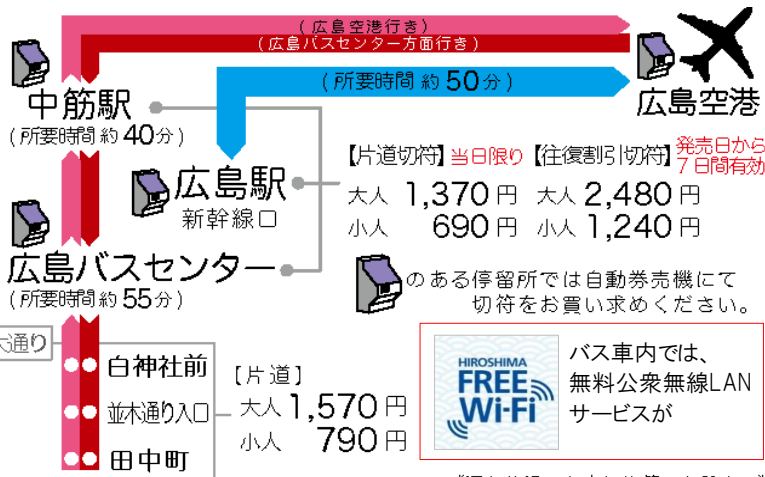

平和 大通り	広島バスセンター	アストラムライン 中筋駅	広島空港
PEACE BLVD	Hiroshima Bus Center	Nakasuji Sta.	広島空港
広島空港行き			広島バスセンター 平和大通り行き
広島 バスセンター ②番ホーム	アストラム 中筋駅 ①番ホーム	広島空港 降車ホーム	広島空港 ①番ホーム
5:55	6:10	6:50	8:45
6:05	6:20	7:00	9:25
6:50	7:05	7:45	9:35
7:20	7:35	8:15	(田中町10:07着)
(田中町7:17発)			10:05
7:35	7:50	8:30	10:25
8:15	8:30	9:10	10:25
(田中町8:27発)			11:05
8:45	9:00	9:40	11:05
9:25	9:40	10:20	11:25
(田中町9:27発)			11:35
9:45	10:00	10:40	12:15
10:15	10:30	11:10	(田中町12:47着)
10:45	11:00	11:40	12:30
11:15	11:30	12:10	12:30
11:45	12:00	12:40	13:10
12:45	13:00	13:40	13:10
13:15	13:30	14:10	13:40
13:45	14:00	14:40	13:45
14:15	14:30	15:10	14:25
14:45	15:00	15:40	14:50
15:15	15:30	16:10	15:00
15:45	16:00	16:40	15:40
16:15	16:30	17:10	(田中町16:12着)
16:45	17:00	17:40	15:15
17:15	17:30	18:10	15:55
17:48	18:03	18:43	16:20
18:15	18:30	19:10	16:30
			16:40
			17:20
			(田中町17:52着)
			17:30
			18:10
			18:25
			17:55
			18:35
			18:50
			19:35
			20:15
			20:30
			20:45
			20:00
			20:40
			20:55
			(田中町21:12着)
			20:10
			20:50
			21:05
			21:15
			21:55
			22:10
			21:25
			22:05
			22:20
			21:35
			22:15
			22:30

凡例 (田中町9:27発)
…平和大通り発着便です。

広島空港行きは、
田中町→並木通り入口→白神社前→広島バスセンター→中筋駅の順に停車します。
広島空港発は、
中筋駅→広島バスセンター→白神社前→並木通り入口→田中町の順に停車します。

広島空港リムジンバスは

全車、同一車体色の車両で運行しております。
広島電鉄・広島バス・広島交通・芸陽バス・中国JRバスの5社による共同運行です。
※車両整備等により各社固有の車両で運行する場合もございます。
全席自由席です(予約席はございません)

運行情報メールの配信サービス開始しました!
QRコード又は<https://www.hiroden.co.jp/bus/airport/terms.html>

バス車内では、
無料公衆無線LAN
サービスが

《運行状況・お忘れ物等のお問合せ》
広島電鉄株式会社 広島北営業課
電話 (082)231-5171
<https://www.hiroden.co.jp/>