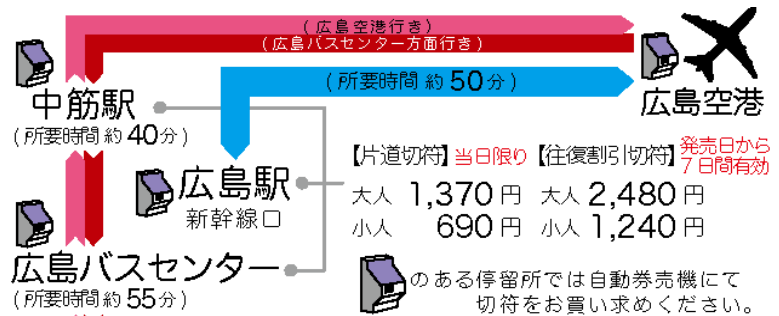

広島空港22:30発は
広島駅新幹線口を経由し、
広島バスセンターまで運行します
《中筋駅は経由しません》

平和大通り 広島バスセンター アストラムライン 中筋駅

PEACE BLVD Hiroshima Bus Center Nakasuji Sta. 広島空港

広島空港行き			広島バスセンター平和大通り行き		
広島バスセンター ②番ホーム	アストラム 中筋駅 ①番ホーム	広島空港 降車ホーム	広島空港 ①番ホーム	アストラム 中筋駅 降車ホーム	広島バスセンター 降車ホーム
5:55	6:10	6:50	8:40	9:20	9:35
6:05	6:20	7:00	8:50	9:30	9:45
6:50	7:05	7:45	(田中町10:02着)		
7:20	7:35	8:15	10:05	10:45	11:00
(田中町7:17発)			10:25	11:05	11:20
7:35	7:50	8:30	11:05	11:45	12:00
8:15	8:30	9:10	11:25	12:05	12:20
(田中町8:27発)			11:35	12:15	12:30
8:45	9:00	9:40	(田中町12:47着)		
9:25	9:40	10:20	12:30	13:10	13:25
(田中町9:27発)			13:00	13:40	13:55
9:45	10:00	10:40	13:45	14:25	14:40
10:15	10:30	11:10	14:50	15:30	15:45
10:45	11:00	11:40	15:00 15:40 15:55 (田中町16:12着)		
11:15	11:30	12:10	15:15	15:55	16:10
11:45	12:00	12:40	16:20	17:00	17:15
12:45	13:00	13:40	16:30	17:10	17:25
13:15	13:30	14:10	16:40	17:20	17:35
13:45	14:00	14:40	16:40 17:20 17:35 (田中町17:52着)		
14:15	14:30	15:10	17:30	18:10	18:25
14:45	15:00	15:40	17:55	18:35	18:50
15:15	15:30	16:10	19:35	20:15	20:30
15:45	16:00	16:40	19:50	20:30	20:45
16:15	16:30	17:10	20:00	20:40	20:55
16:45	17:00	17:40	20:00 20:40 20:55 (田中町21:12着)		
17:15	17:30	18:10	20:10	20:50	21:05
17:48	18:03	18:43	21:15	21:55	22:10
18:15	18:30	19:10	21:25	22:05	22:20
18:58	19:13	19:53	21:35	22:15	22:30
19:35	19:50	20:30	22:15	22:55	23:10
19:55	20:10	20:50			

凡例 (田中町9:27発)
…平和大通り発着便です。

広島空港行きは、
田中町→並木通り入口→白神社前→広島バスセンター→中筋駅の順に停車します。
広島空港発は、
中筋駅→広島バスセンター→白神社前→並木通り入口→田中町の順に停車します。

【片道切符】当日限り【往復割引切符】発売日から7日間有効
大人 1,370円 大人 2,480円
小人 690円 小人 1,240円

平和大通り
● 白神社前
● 並木通り入口
● 田中町
【片道】
大人 1,570円
小人 790円