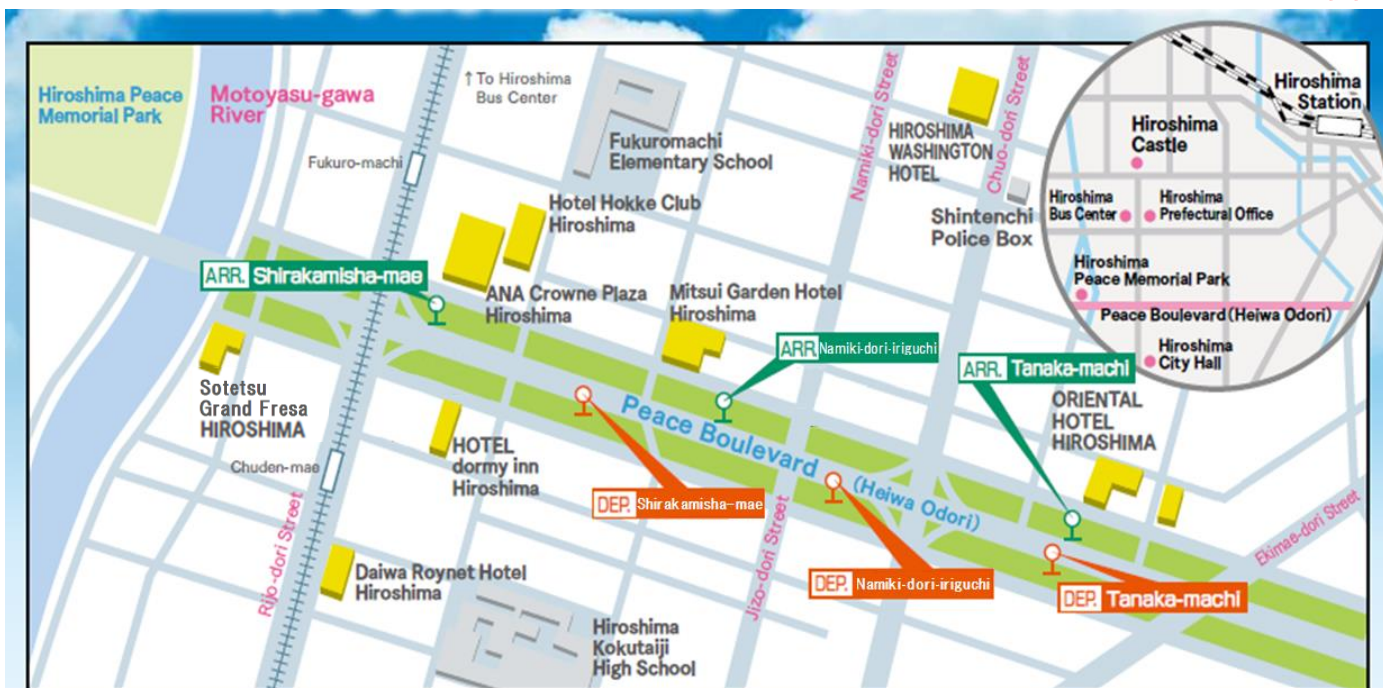

Hiroshima Airport Limousine Bus

“Heiwa Odori Line” is in service!!

Fares Adult one-way **1,570 yen**
Child one-way **790 yen**

※Persons using previously issued one-way tickets or discount round-trip tickets will need to pay a fare balance of 200 yen for an adult, 100 yen for a child.

■Hiroshima Airport→Peace Boulevard Limousine Bus Timetable

(※The below timetable is for Oct. 27, 2019 (Sun))

Hiroshima Airport (Dep.)	Nakasuji Station (Arr.)	Hiroshima Bus Center (Arr.)	Shirakamisha-mae (Arr.)	Namiki-dori-iriguchi (Arr.)	Tanaka-machi (Arr.)
8:50	9:30	9:45	9:59	10:00	10:02
11:45	12:25	12:40	12:54	12:55	12:57
15:20	16:00	16:15	16:29	16:30	16:32
16:45	17:25	17:40	17:54	17:55	17:57
19:45	20:25	20:40	20:54	20:55	20:57

■Peace Boulevard→Hiroshima Airport Limousine Bus Timetable

(※The below timetable is for Oct. 27, 2019 (Sun))

Tanaka-machi (Dep.)	Namiki-dori-iriguchi (Dep.)	Shirakamisha-mae (Dep.)	Hiroshima Bus Center (Dep.)	Nakasuji Station (Dep.)	Hiroshima Airport (Arr.)
7:17	7:18	7:19	7:35	7:50	8:30
8:27	8:28	8:29	8:45	9:00	9:40
9:27	9:28	9:29	9:45	10:00	10:40

The above bus timetables are subject to change without notice. Also, buses may not be able to depart/arrive at the scheduled times in the event of natural disaster, traffic jams, road closure and so forth. Please note further that the bus departure time from Hiroshima Airport may be altered in line with the arrival time of flights.

Inquiries about this service: Tel. +81 (0) 82-231-5171
Hiroshima Electric Railway Co., Ltd.