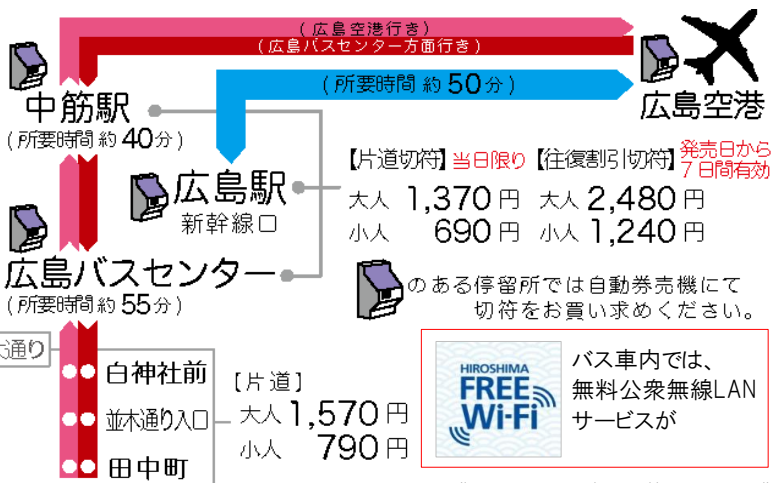

広島空港22:30発は
広島駅新幹線口を經由し、
広島バスセンターまで運行します
《中筋駅は經由しません》

平和大通り 広島バスセンター アストラムライン 中筋駅 広島空港

広島空港行き			広島バスセンター 平和大通り行き		
広島バスセンター ②番ホーム	アストラム 中筋駅 ①番ホーム	広島空港 降車ホーム	広島空港 ①番ホーム	アストラム 中筋駅 降車ホーム	広島バスセンター 降車ホーム
5:55	6:10	6:50	8:40	9:20	9:35
6:05	6:20	7:00	8:50	9:30	9:45
6:50	7:05	7:45	(田中町10:02着)		
7:20	7:35	8:15	9:45	10:25	10:40
(田中町7:17発)			10:05	10:45	11:00
7:35	7:50	8:30	10:30	11:10	11:25
8:15	8:30	9:10	11:05	11:45	12:00
(田中町8:27発)			11:35	12:15	12:30
8:45	9:00	9:40	11:45	12:25	12:40
9:25	9:40	10:20	(田中町12:57着)		
(田中町9:27発)			12:50	13:30	13:45
9:45	10:00	10:40	13:20	14:00	14:15
10:15	10:30	11:10	13:45	14:25	14:40
10:45	11:00	11:40	15:10	15:50	16:05
11:15	11:30	12:10	15:20	16:00	16:15
11:45	12:00	12:40	(田中町16:32着)		
12:45	13:00	13:40	15:30	16:10	16:25
13:15	13:30	14:10	16:35	17:15	17:30
13:45	14:00	14:40	16:45	17:25	17:40
14:15	14:30	15:10	(田中町17:57着)		
14:45	15:00	15:40	16:55	17:35	17:50
15:15	15:30	16:10	17:40	18:20	18:35
15:45	16:00	16:40	18:00	18:40	18:55
16:15	16:30	17:10	18:50	19:30	19:45
16:45	17:00	17:40	19:35	20:15	20:30
17:15	17:30	18:10	19:45	20:25	20:40
17:48	18:03	18:43	(田中町20:57着)		
18:15	18:30	19:10	19:55	20:35	20:50
18:58	19:13	19:53	21:15	21:55	22:10
19:35	19:50	20:30	21:25	22:05	22:20
19:55	20:10	20:50	21:35	22:15	22:30
			22:15	22:55	23:10

凡例 (田中町9:27発)
…平和大通り発着便です。

広島空港行きは、
田中町→並木通り入口→白神社前→広島バスセンター→中筋駅の順に停車します。
広島空港発は、
中筋駅→広島バスセンター→白神社前→並木通り入口→田中町の順に停車します。

広島空港リムジンバスは

全車、同一車体色の車両で運行しております。
広島電鉄・広島バス・広島交通・芸陽バス・中国JRバスの
5社による共同運行です。
※車両整備等により各社固有の車両で運行する場合もございます。
全席自由席です(予約席はございません)

運行情報メールの配信サービス開始しました!
QRコード又は<https://www.hiroden.co.jp/bus/airport/terms.html>

《運行状況・お忘れ物等のお問合せ》
広島電鉄株式会社 広島北営業課
電話 (082)231-5171
<https://www.hiroden.co.jp/>

高速道路の通行止めや著しい交通渋滞により、運行を見合わせる場合がございます。広島空港の発車時刻は航空機の到着状況により変更する場合があります。