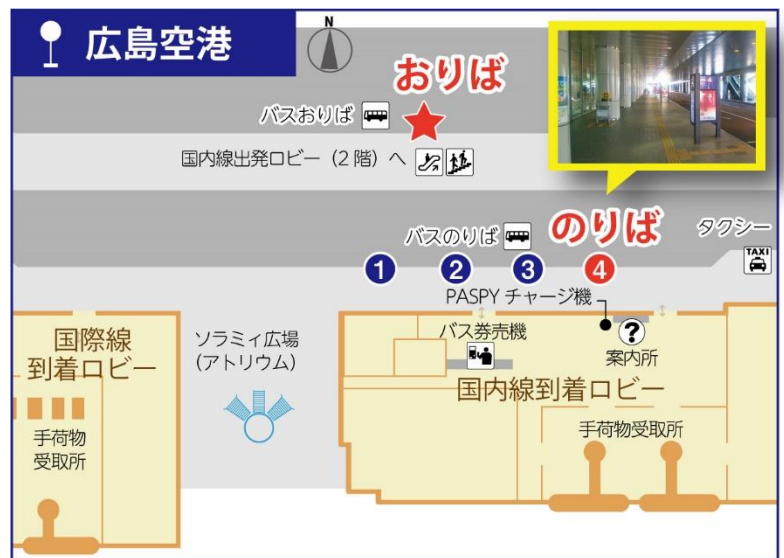

西条エアポートリムジン 時刻表

SAIJO Airport Limousine TimeTable

2020. 3/14~

西条駅北口 ←		→ 広島空港	
Saijo Sta. North Entrance		Hiroshima Airport	
西条駅北口	広島空港	広島空港 (4番ホーム)	西条駅北口
6:30	6:53	7:15	7:40
8:05	8:30	8:50	9:13
9:30	9:53	10:25	10:48
11:00	11:23	11:40	12:03
12:10	12:33	12:50	13:13
14:25	14:48	15:10	15:33
15:45	16:08	16:30	16:55
17:20	17:45	18:00	18:25
18:30	18:55	19:45	20:08
20:30	20:53	21:30	21:53

■運賃：片道／大人 **660** 円

■お問い合わせ／中国ジェイアールバス(株)お客様センター ☎0570-010-666
芸陽バス(株) ☎082-424-4701

天災・交通渋滞・道路閉鎖等により、バスが予定時刻に発車又は到着できない場合があります。

BUSit バスサイト

バスの待ち時間を
スマホでチェック

バスの待ち時間をわかるに

西条駅北口

広島空港