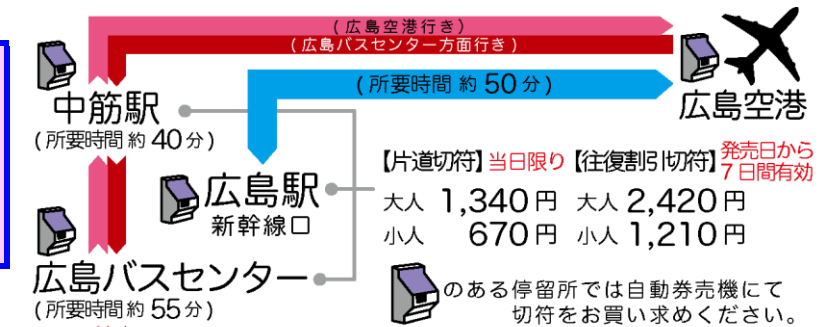

広島バスセンター
23:35着

広島空港22:30発は
広島駅新幹線口を經由し、
広島バスセンターまで運行します
◀中筋駅は經由しません▶

平和大通り 広島バスセンター アストラムライン 中筋駅

PEACE BLVD Hiroshima Bus Center Nakasuji Sta. 広島空港

広島空港行き			広島バスセンター 平和大通り行き		
広島バスセンター ②番ホーム	アストラム 中筋駅 ①番ホーム	広島空港 降車ホーム	広島バスセンター ①番ホーム	アストラム 中筋駅 降車ホーム	広島 バスセンター 降車ホーム
5:55	6:10	6:50	8:40	9:20	9:35
6:05	6:20	7:00	8:50	9:30	9:45
6:50	7:05	7:45	(田中町10:02着)		
7:20	7:35	8:15	10:00	10:40	10:55
(田中町7:17発)			10:15	10:55	11:10
7:35	7:50	8:30	10:30	11:10	11:25
8:15	8:30	9:10	11:05	11:45	12:00
(田中町8:27発)			11:30	12:10	12:25
8:45	9:00	9:40	11:40	12:20	12:35
9:25	9:40	10:20	(田中町12:52着)		
(田中町9:27発)			12:30	13:10	13:25
9:45	10:00	10:40	12:55	13:35	13:50
10:15	10:30	11:10	13:40	14:20	14:35
10:45	11:00	11:40	14:05	14:45	15:00
11:15	11:30	12:10	14:55	15:35	15:50
11:45	12:00	12:40	15:05	15:45	16:00
12:45	13:00	13:40	15:15	15:55	16:10
13:15	13:30	14:10	(田中町16:27着)		
13:45	14:00	14:40	16:20	17:00	17:15
14:15	14:30	15:10	16:30	17:10	17:25
14:45	15:00	15:40	(田中町17:42着)		
15:15	15:30	16:10	16:40	17:20	17:35
15:45	16:00	16:40	17:30	18:10	18:25
16:15	16:30	17:10	17:50	18:30	18:45
16:45	17:00	17:40	18:45	19:25	19:40
17:15	17:30	18:10	19:00	19:40	19:55
17:45	18:00	18:40	19:15	19:55	20:10
18:15	18:30	19:10	19:25	20:05	20:20
18:45	19:00	19:40	(田中町20:37着)		
19:35	19:50	20:30	20:00	20:40	20:55
19:55	20:10	20:50	21:10	21:50	22:05
			21:20	22:00	22:15
			21:30	22:10	22:25
			21:40	22:20	22:35
			22:15	22:55	23:10

凡例 (田中町9:27発)
…平和大通り発着便です。

広島空港行きは、
田中町→並木通り入口→白神社前→広島バスセンター→中筋駅の順に停車します。
広島空港発は、
中筋駅→広島バスセンター→白神社前→並木通り入口→田中町の順に停車します。

広島空港リムジンバスは
全車、同一車体色の車両で運行しております。
広島電鉄・広島バス・広島交通・芸陽バス・中国JRバスの
5社による共同運行です。
※車両整備等により各社固有の車両で運行する場合がございます。
全席自由席です(予約席はございません)

【片道切符】当日限り 【往復割引切符】発売日から7日間有効

大人 1,340円 大人 2,420円
小人 670円 小人 1,210円

【片道】
大人 1,540円
小人 770円

HIROSHIMA FREE Wi-Fi
バス車内では、
無料公衆無線LAN
サービスが
ご利用いただけます。

運行情報メールの配信サービス開始しました!
QRコード又は<http://m.hiroden.co.jp/bs/u/ap.html>