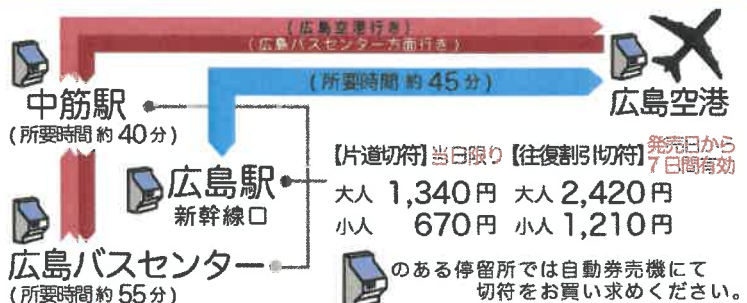

広島空港22:30発は
広島駅新幹線口を経由し、
広島バスセンターまで運行します
◀中筋駅は経由しません▶

平和通り 広島バスセンター アストラムライン 中筋駅

Hiroshima Bus Center Nakasuji Sta. 広島空港

広島空港行き			広島バスセンター行き		
広島バスセンター ②番ホーム	アストラム 中筋駅 ①番ホーム	広島空港 降車ホーム	広島バスセンター ①番ホーム	アストラム 中筋駅 降車ホーム	広島 バスセンター 降車ホーム
5:55	6:10	6:50	8:50	9:28	9:41
6:05	6:20	7:00	9:00	9:38	9:51
6:50	7:05	7:45		(田中町10:08着)	
7:20	7:35	8:15	9:10	9:48	10:01
(田中町7:17発)			10:05	10:43	10:56
7:35	7:50	8:30	10:15	10:53	11:06
8:15	8:30	9:10	10:30	11:08	11:21
(田中町8:27発)			11:05	11:43	11:56
8:45	9:00	9:40	11:15	11:53	12:06
9:25	9:40	10:20	11:25	12:03	12:16
(田中町9:27発)			11:40	12:18	12:31
9:45	10:00	10:40		(田中町12:48着)	
10:15	10:30	11:10	12:45	13:23	13:36
10:45	11:00	11:40	12:55	13:33	13:46
11:15	11:30	12:10	13:05	13:43	13:56
11:45	12:00	12:40	14:10	14:48	15:01
12:45	13:00	13:40	15:10	15:48	16:01
13:15	13:30	14:10	15:20	15:58	16:11
13:45	14:00	14:40	15:30	16:08	16:21
14:15	14:30	15:10		(田中町16:38着)	
14:45	15:00	15:40	16:40	17:18	17:31
15:15	15:30	16:10	16:50	17:28	17:41
15:45	16:00	16:40	17:00	17:38	17:51
16:15	16:30	17:10		(田中町18:08着)	
16:45	17:00	17:40	17:35	18:13	18:26
17:15	17:30	18:10	18:05	18:43	18:56
17:35	17:50	18:30	19:00	19:38	19:51
17:55	18:10	18:50	19:10	19:48	20:01
18:35	18:50	19:30	19:20	19:58	20:11
19:15	19:30	20:10		(田中町20:28着)	
19:35	19:50	20:30	20:15	20:53	21:06
19:55	20:10	20:50	21:15	21:53	22:06
			21:25	22:03	22:16
			21:35	22:13	22:26
			21:45	22:23	22:36
			22:10	22:48	23:01
			22:20	22:58	23:11

凡例 (田中町9:27発)
…平和大通り発着便です。

広島空港行きは、
田中町→並木通り入口→白神社前→広島バスセンター→中筋駅の順に停車します。
広島空港発は、
中筋駅→広島バスセンター→白神社前→並木通り入口→田中町の順に停車します。

広島空港リムジンバスは
全車、同一車体色の車両で運行しております。
広島電鉄・広島バス・広島交通・芸陽バス・中国JRバスの5社による共同運行です。
※車両整備等により各社固有の車両で運行する場合もございます。
全席自由席です(予約席はございません)