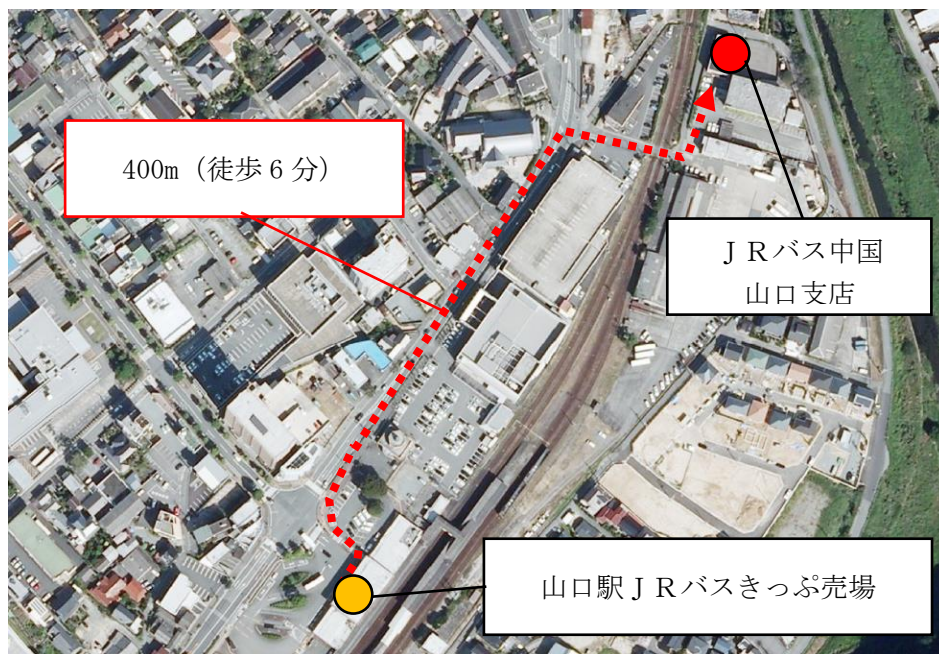

2025年2月4日

山口駅 J Rバスきっぷ売場の営業日変更について

いつも J Rバス中国をご利用いただきありがとうございます。

さて、弊社が運営する山口駅 J Rバスきっぷ売場につきまして、下記のとおり営業日を変更いたします。

ご利用のお客様にはご不便をお掛けいたしますが、ご理解賜りますようお願い申し上げます。

記

1 営業日の変更について

現行	変更	備考
火曜日～土曜日 (祝日休業)	火曜日・木曜日・土曜日 (祝日休業)	営業時間は変更ありません (9:30～12:00/13:00～17:30)

※上記の営業日以外については、お手数ですが J Rバス中国 山口支店までお越しください。

JRバス中国 山口支店 [営業時間：9:00～17:30 (年中無休)]

2 変更日

2025年2月5日(水)～当面の間

3 お問い合わせ先

J Rバス中国 お客様センター TEL：[0570-010-666](tel:0570-010-666) (ナビダイヤル)