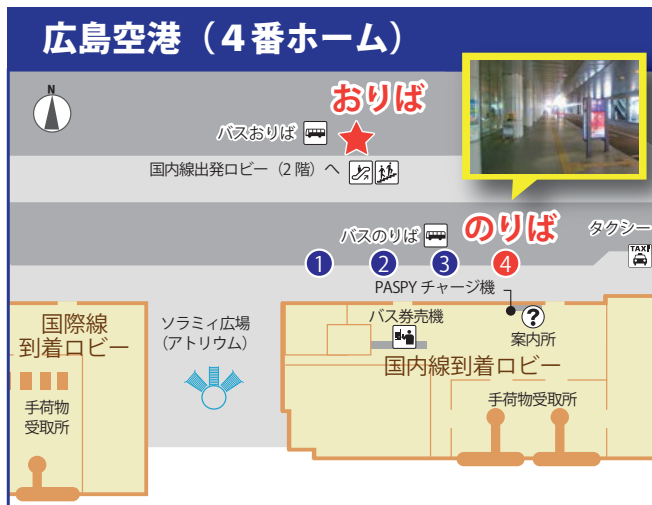

西条エアポートリムジン

時刻表

SAIJO Airport Limousine TimeTable

2024.10.27 改正

西条駅北口 ←		→ 広島空港	
Saijo Sta. North Entrance		Hiroshima Airport	
西条駅北口	広島空港	広島空港 (4番ホーム)	西条駅北口
6:30	6:53	7:15	7:40
7:50	8:15	8:55	9:18
9:25	9:48	10:25	10:48
11:00	11:23	12:30	12:53
13:00	13:23	13:45	14:08
14:35	14:58	15:20	15:43
15:55	16:18	16:40	17:03
17:15	17:40	18:45	19:10
19:20	19:43	20:20	20:43
20:55	21:18	21:45	22:08

■運賃:片道/大人 **660円**、小児 **330円**

■お問い合わせ/JRバス中国(株)お客様センター ☎0570-010-666
芸陽バス(株) ☎082-424-4701

天災・交通渋滞・道路閉鎖等により、バスが予定時刻に発車又は到着できない場合があります。バスの空港出発時刻は航空便の発着の影響で変更する場合があります。

今、走っているバスの到着予測時間を、スマホ・PCで確認できる

広島地区バス事業者 バス接近情報サイト