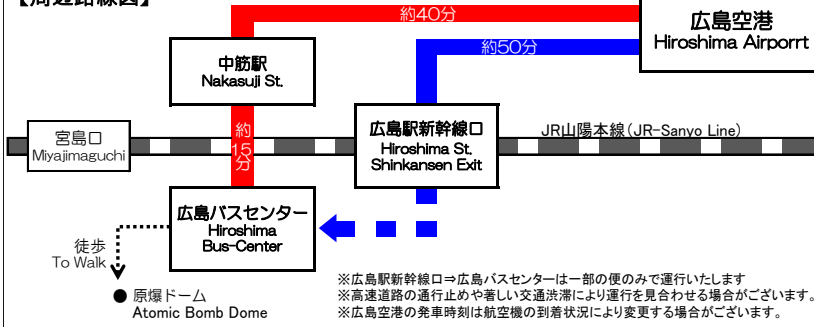

広島空港9:40、13:20、14:20、14:50、18:15発の便については、広島駅新幹線口を經由し、広島バスセンターまで運行します。
<中筋駅は經由しません>

広島バスセンター			アストラムライン 中筋駅		
Hiroshima Bus Center			Nakasuji Sta.		
広島空港行き			広島バスセンター行き		
広島バスセンター ②番ホーム	アストラム 中筋駅 ①番ホーム	広島空港 降車ホーム	広島空港 ①番ホーム	アストラム 中筋駅 降車ホーム	広島バスセンター 降車ホーム
5:55	6:10	6:50	8:35	9:15	9:30
6:05	6:20	7:00	9:00	9:40	9:55
6:40	6:55	7:35	10:05	10:45	11:00
7:00	7:15	7:55	10:15	10:55	11:10
7:15	7:30	8:10	10:25	11:05	11:20
7:30	7:45	8:25	11:15	11:55	12:10
8:20	8:35	9:15	11:25	12:05	12:20
8:35	8:50	9:30	12:05	12:45	13:00
9:15	9:30	10:10	12:15	12:55	13:10
9:45	10:00	10:40	12:35	13:15	13:30
10:25	10:40	11:20	12:45	13:25	13:40
10:45	11:00	11:40	13:45	14:25	14:40
11:55	12:10	12:50	15:25	16:05	16:20
12:25	12:40	13:20	15:35	16:15	16:30
12:55	13:10	13:50	15:55	16:35	16:50
13:15	13:30	14:10	16:05	16:45	17:00
13:35	13:50	14:30	16:50	17:30	17:45
14:15	14:30	15:10	17:45	18:25	18:40
14:45	15:00	15:40	18:40	19:20	19:35
15:15	15:30	16:10	19:00	19:40	19:55
15:55	16:10	16:50	19:50	20:30	20:45
16:35	16:50	17:30	20:05	20:45	21:00
17:00	17:15	17:55	21:25	22:05	22:20
17:25	17:40	18:20	21:35	22:15	22:30
18:15	18:30	19:10	21:50	22:30	22:45
18:45	19:00	19:40			

【ご乗車方法】

- ◆現金のお客さまは券売機にて乗車券をお買い求めください。
- ◆各種クレジットカード、交通系ICカードでもご乗車いただけます。ご乗車時にバス乗務員へお伝えください。乗車券は不要です。

ご利用いただけます
IC cards that can be used

タッチ決済 OK
Tap to ride

【周辺路線図】

【お座席等について】

バス車内では、無料公衆無線LANサービスがご利用可能です。

広島空港リムジンバスは全車、同一車体色の車両で運行しております。広島電鉄・広島バス・広島交通・芸陽バス・JRバス中国の5社による共同運行です。※車両整備等により各社固有の車両で運行する場合がございます。

全席自由席です。(ご予約席はございません)
※車いすをご利用のお客様を除きます。

《運行状況・お忘れ物のお問合せ》
広島電鉄株式会社 ひろでんコールセンター
電話 0570-550700

【車いすでの乗車について】

車いすマークの付いた時刻では車いす対応バス車両にて運行いたします。
※点検整備等により、一般車両で運行する場合があります。
車いすをご利用の際は1ヶ月前～前日17:45までに、ご連絡をお願いいたします。

《車いす乗車のご予約に関するお問い合わせ》
広島電鉄株式会社 高速バス予約センター
電話 (082) 207-1073 (9:00～17:45 年中無休)