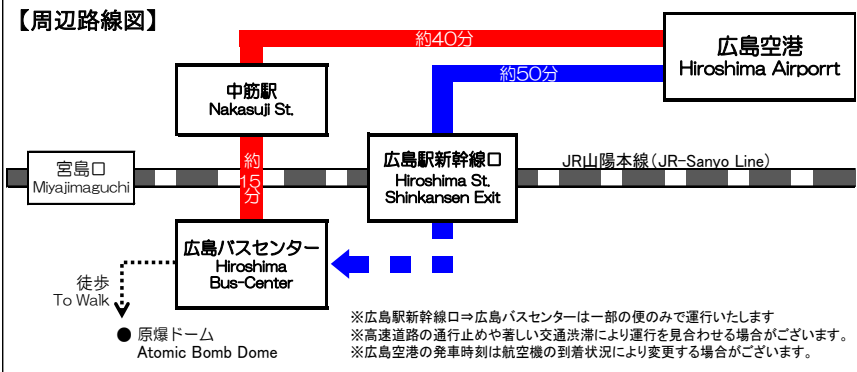

広島空港14:20発の便は、
広島駅新幹線口を經由し、
広島バスセンターまで運行します。

広島バスセンター Hiroshima Bus Center			アストラムライン 中筋駅 Nakasuji Sta.			広島空港 Hiroshima Airport		
広島空港行き			広島バスセンター行き					
広島バスセンター ②番ホーム	アストラム 中筋駅 ①番ホーム	広島空港 降車ホーム	広島空港 ①番ホーム	アストラム 中筋駅 降車ホーム	広島バスセンター 降車ホーム			
5:55	6:10	6:50	8:45	9:25	9:40			
6:05	6:20	7:00	8:55	9:35	9:50			
6:40	6:55	7:35	9:05	9:45	10:00			
7:00	7:15	7:55	10:00	10:40	10:55			
7:15	7:30	8:10	10:10	10:50	11:05			
7:30	7:45	8:25	10:20	11:00	11:15			
8:20	8:35	9:15	11:05	11:45	12:00			
8:35	8:50	9:30	11:15	11:55	12:10			
9:15	9:30	10:10	11:40	12:20	12:35			
9:45	10:00	10:40	12:15	12:55	13:10			
10:15	10:30	11:10	12:25	13:05	13:20			
10:45	11:00	11:40	13:25	14:05	14:20			
11:55	12:10	12:50	13:55	14:35	14:50			
12:25	12:40	13:20	15:00	15:40	15:55			
12:55	13:10	13:50	16:00	16:40	16:55			
13:15	13:30	14:10	16:15	16:55	17:10			
13:35	13:50	14:30	16:40	17:20	17:35			
14:15	14:30	15:10	17:45	18:25	18:40			
14:35	14:50	15:30	18:45	19:25	19:40			
15:15	15:30	16:10	19:05	19:45	20:00			
15:55	16:10	16:50	19:55	20:35	20:50			
16:35	16:50	17:30	20:05	20:45	21:00			
17:00	17:15	17:55	20:15	20:55	21:10			
17:25	17:40	18:20	21:25	22:05	22:20			
18:15	18:30	19:10	21:35	22:15	22:30			
18:45	19:00	19:40	21:45	22:25	22:40			

※平和大通り線は当面の間、引き続き運休いたします。

【ご乗車方法】

- ◆現金のお客さまは**券売機**にて乗車券をお買い求めください。
- ◆各種**クレジットカード**、交通系**ICカード**でもご乗車いただけます。ご乗車時にバス乗務員へお伝えください。**乗車券は不要**です。

PASPY

ご利用いただけます
IC cards that can be used

タッチ決済 OK
Tap to ride

【お座席等について】

バス車内では、無料公衆無線LANサービスがご利用可能です。

広島空港リムジンバスは全車、同一車体色の車両で運行しております。広島電鉄・広島バス・広島交通・芸陽バス・中国JRバスの5社による共同運行です。※車両整備等により各社固有の車両で運行する場合がございます。

全席自由席です。(ご予約席はございません)
※車いすをご利用のお客様を除きます。

《運行状況・お忘れ物のお問合せ》
広島電鉄株式会社 ひろでんコールセンター
電話 0570-550700